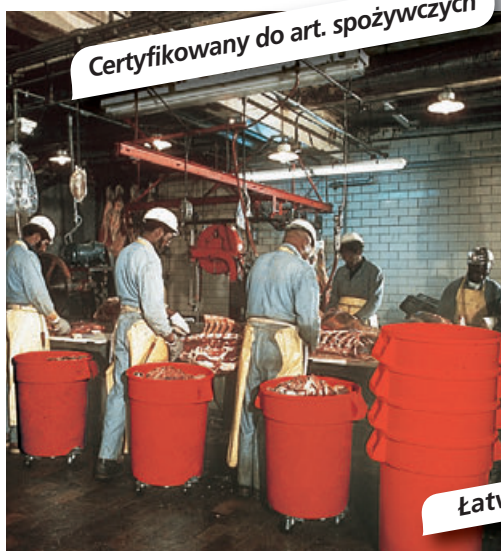

Łatwe czyszczenie

NAZWA	GŁ. WYMIARY dł x szer. x wys. (mm)	POJEMNOŚĆ (l)	KOLOR / TYP	CENA (zł)	KOLOR / TYP	CENA (zł)
Round Brute 75,7	Ø 495 x 580	75,7	żółta / 4103	151,00	szary / 4240	151,00
Pokrywa do 75,7	Ø 505 x 32		żółta / 4104	36,00	szary / 4241	36,00
Round Brute 121,1	Ø 559 x 692	121,1	żółta / 4105	199,00	szary / 4242	199,00
Pokrywa do 121,1	Ø 565 x 35		żółta / 4106	53,00	szary / 4243	53,00
Round Brute 167	Ø 610 x 800	167	czerwona / 4107	349,00	szary / 4244	356,00
Pokrywa do 167	Ø 622 x 38		czerwona / 4108	95,00	szary / 4245	93,00
Wózek Round Brute	Ø 455 x 170		czarny / 3057	234,00	-	-
Square Brute 106	546 x 546 x 572	106	biała / 4098	211,00	-	-
Pokrywa do typu 4098	559 x 559 x 51		biała / 4099	61,00	-	-
Square Brute 151,4	597 x 597 x 730	151,4	biała / 4100	295,00	-	-
Pokrywa do typu 4100	610 x 610 x 51		biała / 4101	84,00	-	-
Wózek Square Brute	438 x 438 x 159		czarny / 4102	250,00	-	-