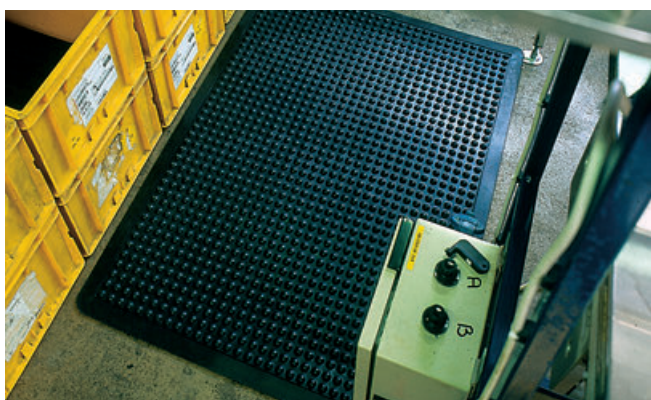

Előnyös megoldás.

Bubblemat

3172, 3173 típus