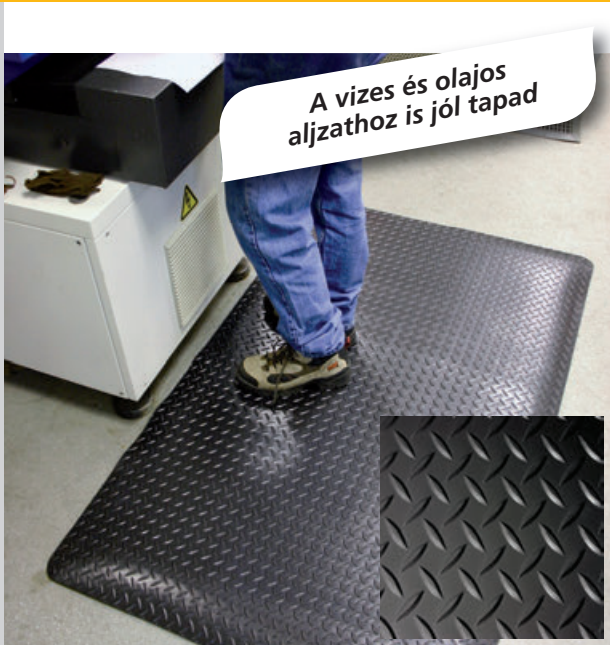

# LÁBKÍMÉLŐ PADLÓRÁCSOK

### Szervezetre való pozitív hatása:

- Csökkenti a medencecsontra ható nyomást.
- Serkenti a vérkeringést.
- Megakadályozza a forgók és izmok görcsösödését.
- Megelőzi a váll- és nyakizom merevedését.
- Csökkenti a talp fájdalmát.

### 3388–3391 típus

- Kétrétegű lábkímélő padlórács. A gyémánt-mintás padlórács felülete kemény és ellenálló PVC-ből készült.
- A habos alsó rész enyhíti a hosszú állással járó fáradtságot és védi a lábat a hideg padlótól.
- A padlórács felülete ellenáll a szabványos ipari vegyi anyagoknak, azonban a kiömlött vegyi anyagot azonnal el kell távolítani a padlórács felületéről.
- A padlórács száraz helyen használható.
- Az alacsonyabb széleknek köszönhetően nagyobb a biztonság.
- A padlórács magassága: 14 mm.
- Színe: fekete.
- Méretek: 0,6 x 0,9; 0,9 x 1,5 m; 0,9 x 3 m; 0,9 x 6 m.

### 3172, 3173 típus

- Kopásálló gumikeverékből készült.
- A buborékos felület tartósan stimulálja a vérkeringést, csökkenti a fáradékonyságot.
- Szigeteli a hideg betonfelületet.
- Csúszásgátlóként is alkalmazható.
- Jól alkalmazható olyan helyeken, ahol a dolgozók hosszabb időn keresztül egyhelyben állnak.
- Fekete színbe két méretben szállítjuk: 0,6 m x 0,9 m és 0,9 m x 1,2 m.
- A padlórács nem alkalmas az olajokkal és zsírokkal való állandó érintkezésre.