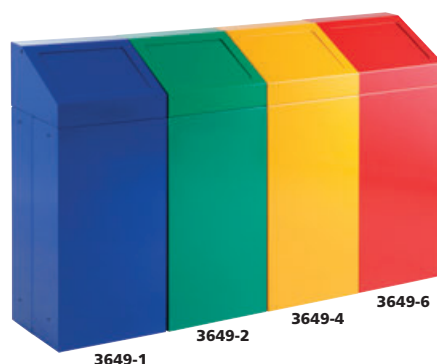

SZELEKTÍVGYŰJTÉSRE ALKALMAS EDÉNYEK MATRICA NÉLKÜL

Hulladékgyűjtő nyitható ajtóval **37 700,-/db**
3710-1,2,4,6,5 típus

- A zárható ajtók könnyű hozzáférést biztosítanak.
- Az edény belsejében tartó található 70 x 110 cm-es műanyag zsákokhoz (Típus: 1077 – 50 mic, Típus: 1078 – 80 mic).
- A bedobónyílás zárólappal van ellátva.
- Kérésre az edény horganyzott acél betéttel felszerelhető, más színárnyalatban is rendelhető.

11 300,-
3710-V típus
 Horganyzott betét.

17 500,-/db
Szelektív hulladékgyűjtők ▶
4345-1,2,4,6 típus

- Nyílással ellátott levehető fedél.
- Használható irodákban, iskolákban, stb.
- A hulladékgyűjtőkhöz külön rendelhetők az öntapadó matricák valamint a **1077 típus**. PE-zsák (120l).

400 x 300 x 760 mm
 100 l (zsák 1077 típus)

20 000,-/db
Levehető fedelű hulladékgyűjtő ▶
3649-1,2,4,6 típus

- Egyszerű hulladékgyűjtő a hulladék szortírozására
- Levehető fedél rugós billentyűvel
- A hulladékgyűjtők sorba állíthatók és összekapcsolhatók.
- Felületi kezelés porfestéssel.
- Felragasztható hulladéktípust jelölő matrica.
- A hulladékgyűjtőkhöz megfelelő polietilén zsákok kaphatók **7310 típus**.

300 x 250 x 740 mm
 45 l (zsák 7310 típus)