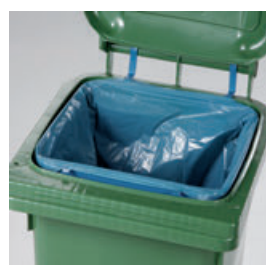

Bedobányílások műanyagra, üvegre, papírra
-Zár utólag felszerelhető felár mellett.

Háromszögű
zár

Láncos
zár

**Rögzítő fémkeret
a 120 literes edényhez**

0057 típus 120 l-es kukára (zsák 1077 típus) **1 500,-**

0058 típus 240 l-es kukára (zsák 1076 típus) **1 800,-**

**Eltulajdonítást megakadályozó állvány
120 és 240 l edényhez**

- Az eltulajdonítást, valamint más személy általi használatot megakadályozó állvány.