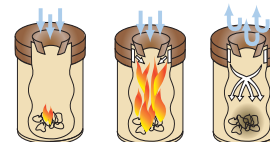

VNÚTORNÉ ODPADKOVÉ KOŠE

Samozhášacie koše 30, 50, 110 l ▼

- Odp. koše vhodné do vnútorných priestorov bánk a firiem.
- Samozhášacie prevedenie (v prípade vzniku požiaru v odp. koši sa oheň uhasí).
- Dodávajú sa v 4 farebných prevedeniach alebo z nerez.
- Kvalitná povrchová úprava práškovou farbou.

TYP	FARBA	ROZMERY (mm)	OBJEM (l)	VRECE	CENA (EUR)
4307	sivá/čierna	Ø 335 x 470	30	7310	50,00
4307-1	modrá/čierna				50,00
4307-3	čierna/čierna				50,00
4307-6	červená/čierna				50,00
4309	nerez				85,00
4303	sivá/čierna				63,00
4303-1	modrá/čierna	Ø 335 x 625	50	7310	63,00
4303-3	čierna/čierna				63,00
4303-6	červená/čierna				63,00
4305	nerez				103,00
7601	sivá/čierna	Ø 470 x 720	110	1077	110,00
7601-1	modrá/čierna				110,00
7601-3	čierna/čierna				110,00
7601-6	červená/čierna				110,00
					110,00

Vnútorné odpadkové koše ► 30 a 50 l

- Koše sú zložené z nádoby a vyberateľného popolníka.
- Vďaka dvom vhadzovacím otvorom je možné 50 l koš využívať obojstranne.
- Povrchová úprava – práškovou farbou.