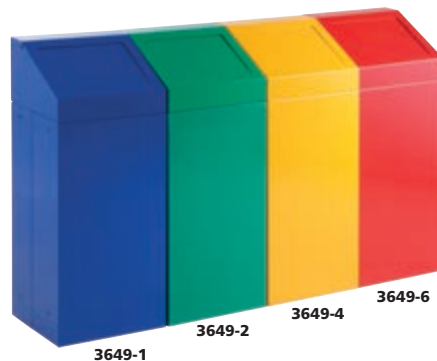

NÁDOBY NA TRIEDENIE ODPADU

Odpadkový kôš s dvierkami 155,00 / 1 ks

Typ: 3710-1,2,4,6,5

- Uzamykateľné dvierka umožňujú ľahký prístup.
- Vo vnútri nádoby držiak na polyetylénové vrece 70 x 110 cm (Typ: 1077-50 mic, Typ: 1078 – 80 mic).
- Vhadzovací otvor vybavený klapkou.
- Na želanie je možné vybaviť kôš vložkou z pozinkovaného plechu, prípadne dodať v iných farebných odtieňoch.

- 400 x 400 x 1035 mm
- 100 l (vrece Typ: 1077/1078)

47,00

Typ: 3710-V

Vložka z pozink. plechu.

74,00 / 1 ks

Odpadkové koše na triedenie odpadu

Typ: 4345-1,2,4,6

- Voľne odnímateľné veko s príslušným vhadzovacím otvorom.
- Vhodné na triedenie odpadov v administratívnych budovách, školách, úradoch atď.
- Možnosť vybavenia samolepkami s príslušným druhom odpadu.
- Ku košom sú vhodné polyetylénové vreca Typ: 1077 (120 l).

- 400 x 300 x 760 mm
- 100 l (vrece Typ: 1077)

95,00 / 1 ks

Odpadkové koše s odnímateľným vekom

Typ: 3649-1,2,4,6

- Jednoduché odpadkové koše na triedený odpad.
- Voľne odnímateľné veko s klapkou na pružinu.
- Nádoby je možné vzájomne pospájať do radu.
- Povrchová úprava práškovou farbou.
- Možnosť vybaviť samolepkou s príslušným druhom odpadu.
- Ku košom sú vhodné polyetylénové vreca Typ: 7310.

- 300 x 250 x 740 mm
- 45 l (vrece Typ: 7310)