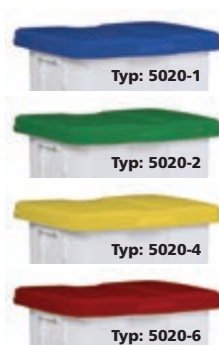

NÁDOBY NA TRIEDENIE ODPADU

Kôš Trio ▶

Typ: 4643

- Nášlapný mechanizmus umožňuje bezdotykové otváranie.
- Kôš je vybavený 3 vyberateľnými plastovými vložkami s držiakom na vrecia, 2 x 17 l a 1 x 6 l.

- 📦 1,74 kg
- 📏 480 x 394 x 592 mm
- 🗑️ 40 l (vrece Typ: 5028)

41,00

Nášlapný kôš Patty sorty ▶

Typ: 5020 – kôš Typ: 5021 – vložka (modrá, zelená, žltá, červená)

- Robustný plastový odpadkový kôš.
- Nášlapný mechanizmus umožňuje otváranie bez dotyku rúk a tým zvyšuje úžitkové vlastnosti koša.
- K nádobe je možné doobjednať jednotlivé vložky Typ: 5021.
- Možnosť dodania s farebným vekom.

- 📏 410 x 365 x 580 mm
- 🗑️ 50 l (2 x 25 l) vrece Typ: 7310

Mechanizmus otvárania koša.

Rámček na uchytienie vreca.

Typ: 5020-1

Typ: 5020-2

Typ: 5020-4

Typ: 5020-6

Typ: 5020