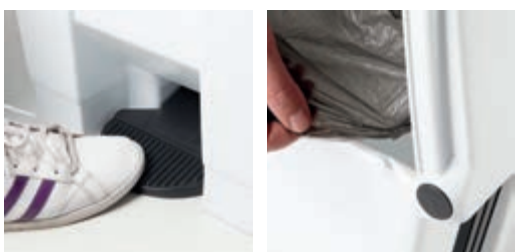

TYP	HL. ROZMERY (mm)	OBJEM (l)	VRECE (Typ)	MATERIÁL	CENA (EUR)
4074	431 x 400 x 435	30,5	7310	polyetylén	103,00
4075	413 x 400 x 600	45,5	7310	polyetylén	117,00
4076	502 x 410 x 673	68	1076	polyetylén	144,00