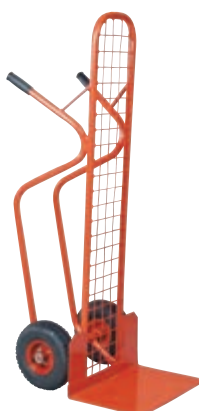

STOHOVACIE A VRECOVÉ VOZÍKY

Typ: 6244

Typ: 6245

Typ: 6246

Typ: 6247

Typ: 6248

Typ: 6249

TYP	NOSNOSŤ (kg)	KOLESÁ VOZÍKA	VÝŠKA/ŠÍRKA (mm)	ROZMER LOPATY (mm)	CENA (EUR)
6244	100	plné, Ø 200 (mm)	1100/500	400/100	85,00
6245	250	dušové, Ø 260 (mm)	1150/600	400/250	109,00
6246	200	dušové, Ø 260 (mm)	1100/450	410/185	102,00
6247	200	dušové, Ø 260 (mm)	1150/500	280/280	142,00
6248	250	plné, Ø 200 (mm)	1100/500	380/200	86,00
6249	200	dušové, Ø 260 (mm)	1050/500	380/120	139,00

Typ: 6252

Typ: 6253

Typ: 6254

TYP	NOSNOSŤ (kg)	KOLESÁ VOZÍKA	VÝŠKA/ŠÍRKA (mm)	ROZMER LOPATY (mm)	CENA (EUR)
6252	300	dušové, Ø 260 (mm)	1300/600	400/250	154,00
6253	300	dušové, Ø 260 (mm)	1350/500	475/300	136,00
6254	300	dušové, Ø 260 (mm)	1400/600	vidla	154,00

Typ: 6250

Typ: 6251

Schodišťové vozíky pre bezpečné a jednoduché prekonávanie schodov

Typ: 6250

Typ: 6251

TYP	NOSNOSŤ (kg)	KOLESÁ VOZÍKA	VÝŠKA/ŠÍRKA (mm)	ROZMER LOPATY (mm)	CENA (EUR)
6250	200	plné, 3x Ø 160 (mm)	1300/600	400/250	280,00
6251	200	dušové, 4x Ø 260 (mm)	1270/700	400/250	209,00