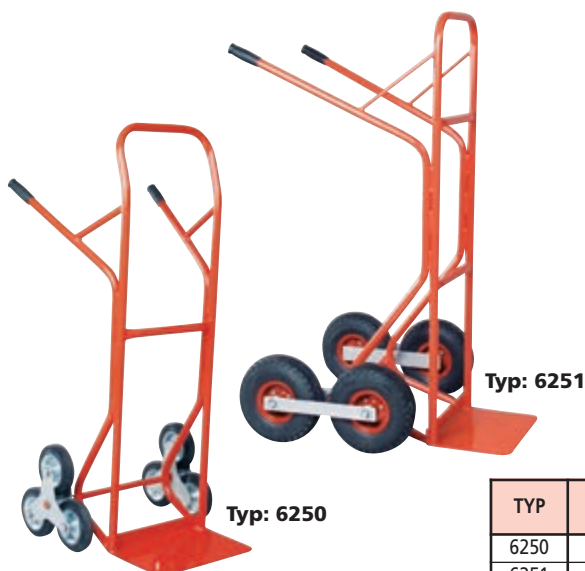

STOHOVACIE A VRECOVÉ VOZÍKY

Typ: 6244

Typ: 6245

Typ: 6246

Typ: 6247

Typ: 6248

Typ: 6249

TYP	NOSNOSŤ (kg)	KOLESÁ VOZÍKA	VÝŠKA/ŠÍRKA (mm)	ROZMER LOPATY (mm)	CENA (EUR)
6244	100	plné, Ø 200 (mm)	1100/500	400/100	85,00
6245	250	dušové, Ø 260 (mm)	1150/600	400/250	109,00
6246	200	dušové, Ø 260 (mm)	1100/450	410/185	102,00
6247	200	dušové, Ø 260 (mm)	1150/500	280/280	142,00
6248	250	plné, Ø 200 (mm)	1100/500	380/200	86,00
6249	200	dušové, Ø 260 (mm)	1050/500	380/120	139,00

Typ: 6252

Typ: 6253

Typ: 6254

TYP	NOSNOSŤ (kg)	KOLESÁ VOZÍKA	VÝŠKA/ŠÍRKA (mm)	ROZMER LOPATY (mm)	CENA (EUR)
6252	300	dušové, Ø 260 (mm)	1300/600	400/250	154,00
6253	300	dušové, Ø 260 (mm)	1350/500	475/300	136,00
6254	300	dušové, Ø 260 (mm)	1400/600	vidla	154,00

Typ: 6250

Typ: 6251

Schodišťové vozíky pre bezpečné a jednoduché prekonávanie schodov

Typ: 6250

Typ: 6251

TYP	NOSNOSŤ (kg)	KOLESÁ VOZÍKA	VÝŠKA/ŠÍRKA (mm)	ROZMER LOPATY (mm)	CENA (EUR)
6250	200	plné, 3x Ø 160 (mm)	1300/600	400/250	280,00
6251	200	dušové, 4x Ø 260 (mm)	1270/700	400/250	209,00