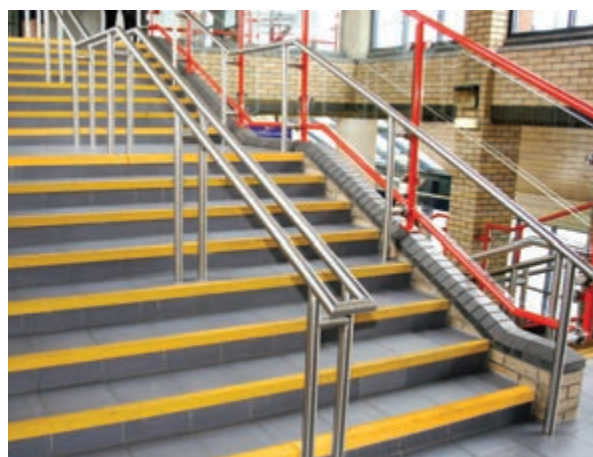

◀ Bezpečnostné protišmykové pásky farebné

Typ: 3213, 3214, 4044-4047

- Drsná protišmyková páska s lepiacou rubovou stranou.
- Odolná voči oteru.
- Jednoduchá inštalácia na hladké povrchy.
- Významne znižuje možnosť pošmyknutia.
- Použitie predovšetkým na okraji schodov, nákladových rámp, peších zón, vchodov, stúpačiek strojov atď.
- Testované podľa protišmykových noriem EN 13 552.