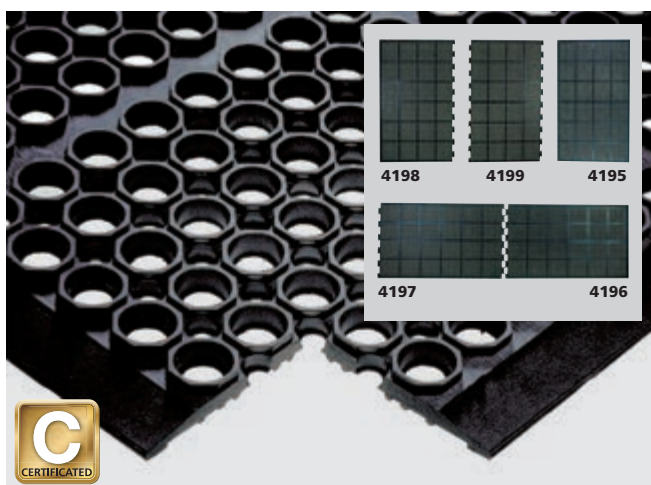

Solid Fatigue Step

Typ: 3174

- Vyrobené z extrémne trvanlivej gummy.
- Vyzorkovaním ponúka maximálny komfort.
- Znáša teploty do 160 °C.
- Zo štvorca (0,9 m x 0,9 m) si môžete zostaviť ľubovoľný povrch.
- Vhodné na použitie tam, kde zamestnanci stoja dlhšiu dobu.
- Je možné objednať tiež výrazne žlté lemovanie a rohy.

High-duty mat

Typ: 4195–99

- Vynikajúci výkon v olejovom alebo masťnom prostredí.
- Rohož je vyrobená z prírodnej SBR pryže a nitrilu.
- Výborná odolnosť voči väčšine olejov a tukov.
- Jednotlivé rohože môžu byť prepojené do behúňov v šírke 0,9 m a 1,5 m.
- Zvýšený kruhový povrch ponúka vynikajúcu protišmykovú ochranu a ochranu proti rozbitiu skla.
- Rozliate kvapaliny pretečú cez otvory a povrch teda bude suchý a bezpečný.
- Vyhovuje protišmykovej norme EN 13552 kategórie R10.
- Prijemný povrch na státie.

Umiestnenie: Vhodné umiestnenie predovšetkým v priemysle, nástrojárnach, montážnych linkách, ale aj v baroch, kuchyniach atď.

Comfortlok

Typ: 4200–4202

- Výborne chráni pred pošmyknutím.
- Vyrobená z vysoko odolnej zmesi prírodnej SBR pryže a nitrilu, čím rohož získala lepšiu odolnosť voči olejom a tukom.
- Povrch v tvare diamantov výborne chráni pred pošmyknutím.
- Vyhovuje protišmykovej norme EN 13552 kategórie R9.
- Pomocou spojovacích modulov si môžete vytvoriť ľubovoľnú dĺžku behúňa so šírkou 0,7 m.
- Ponúka úľavu a pohodlie pri dlhšom státi na mieste.