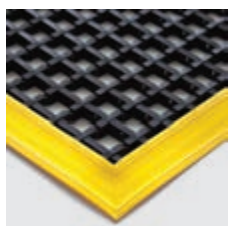

PROTIÚNAVOVÉ ROHOŽE

Worksafe

Typ: 3165

- Vyrobené z extrémne odolnej gummy.
- Vhodná na zmiernenie únavy pracovníkov a odstránenie rizika pošmyknutia.
- Tvar skosenia zväčšuje bezpečnosť práce.
- Unikátna rubová strana zabraňuje posunutiu rohože.
- Umožňuje špine prepadať cez rohož.
- Farba čierna, veľkosť 0,9 m x 1,5 m.

Worksafe Blue

Typ: 4194

- Výborná odolnosť voči olejom a tukom – vhodná pre masťné prostredie a styk s agresívnymi strojovými olejmi alebo v potravinárskom priemysle (bitúnky atď.).

Rampmat

Typ: 4527

- Vyrobená z oderuvzdornej gummy.
- Zvýšený kruhový povrch ponúka vynikajúcu protišmykovú ochranu.
- Skosená hrana pre zníženie rizika zakopnutia.
- Vhodná na pracoviská, kde nedochádza ku styku s olejmi (obmedzená odolnosť).
- Veľmi hospodárne riešenie (pomer cena/kvalita).
- Vyhovuje protišmykovej norme EN 13552 kat. R10.

Workstation Standard

Typ: 3166, 3167

- Vyrobené z ohybného vinylu.
- Poskytuje bezpečné prac. miesto, keďže špina prepadáva cez rohož.
- Priečne mriežkované kvôli ochrane proti pošmyknutiu v prípade rozliateho oleja.
- Pomáha znižovať únavu.
- Testované na horľavosť podľa DIN 4102 (B2).
- K dispozícii vo veľkostiach 0,6 m x 1,2 m a 1,0 m x 1,5 m.
- Farba čierna so žltým lemovaním.