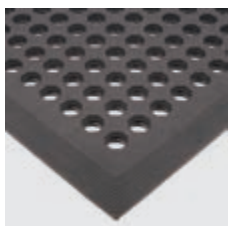

PROTIÚNAVOVÉ ROHOŽE

Worksafe

Typ: 3165

- Vyrobené z extrémne odolnej gummy.
- Vhodná na zmiernenie únavy pracovníkov a odstránenie rizika pošmyknutia.
- Tvar skosenia zväčšuje bezpečnosť práce.
- Unikátna rubová strana zabraňuje posunutiu rohože.
- Umožňuje špine prepadať cez rohož.
- Farba čierna, veľkosť 0,9 m x 1,5 m.

Worksafe Blue

Typ: 4194

- Výborná odolnosť voči olejom a tukom – vhodná pre masťné prostredie a styk s agresívnymi strojovými olejmi alebo v potravinárskom priemysle (bitúnky atď.).

Rampmat

Typ: 4527

- Vyrobená z oderuvzdornej gummy.
- Zvýšený kruhový povrch ponúka vynikajúcu protišmykovú ochranu.
- Skosená hrana pre zníženie rizika zakopnutia.
- Vhodná na pracoviská, kde nedochádza ku styku s olejmi (obmedzená odolnosť).
- Veľmi hospodárne riešenie (pomer cena/kvalita).
- Vyhovuje protišmykovej norme EN 13552 kat. R10.

Workstation Standard

Typ: 3166, 3167

- Vyrobené z ohybného vinylu.
- Poskytuje bezpečné prac. miesto, keďže špina prepadáva cez rohož.
- Priečne mriežkované kvôli ochrane proti pošmyknutiu v prípade rozliateho oleja.
- Pomáha znižovať únavu.
- Testované na horľavosť podľa DIN 4102 (B2).
- K dispozícii vo veľkostiach 0,6 m x 1,2 m a 1,0 m x 1,5 m.
- Farba čierna so žltým lemovaním.