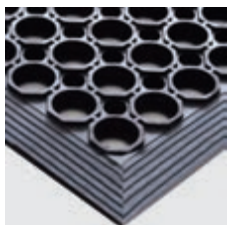

PROTIÚNAVOVÉ ROHOŽE

Worksafe

Typ: 3165

- Vyrobené z extrémne odolnej gummy.
- Vhodná na zmiernenie únavy pracovníkov a odstránenie rizika pošmyknutia.
- Tvar skosenia zväčšuje bezpečnosť práce.
- Unikátna rubová strana zabraňuje posunutiu rohože.
- Umožňuje špine prepadať cez rohož.
- Farba čierna, veľkosť 0,9 m x 1,5 m.

Worksafe Blue

Typ: 4194

- Výborná odolnosť voči olejom a tukom – vhodná pre masťné prostredie a styk s agresívnymi strojovými olejmi alebo v potravinárskom priemysle (bitúnky atď.).

Rampmat

Typ: 4527

- Vyrobená z oderuvzdornej gummy.
- Zvýšený kruhový povrch ponúka vynikajúcu protišmykovú ochranu.
- Skosená hrana pre zníženie rizika zakopnutia.
- Vhodná na pracoviská, kde nedochádza ku styku s olejmi (obmedzená odolnosť).
- Veľmi hospodárne riešenie (pomer cena/kvalita).
- Vyhovuje protišmykovej norme EN 13552 kat. R10.

Workstation Standard

Typ: 3166, 3167

- Vyrobené z ohybného vinylu.
- Poskytuje bezpečné prac. miesto, keďže špina prepadáva cez rohož.
- Priečne mriežkované kvôli ochrane proti pošmyknutiu v prípade rozliateho oleja.
- Pomáha znižovať únavu.
- Testované na horľavosť podľa DIN 4102 (B2).
- K dispozícii vo veľkostiach 0,6 m x 1,2 m a 1,0 m x 1,5 m.
- Farba čierna so žltým lemovaním.