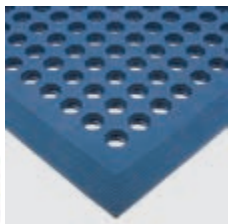

PROTIÚNAVOVÉ ROHOŽE

Worksafe

Typ: 3165

- Vyrobené z extrémne odolnej gummy.
- Vhodná na zmiernenie únavy pracovníkov a odstránenie rizika pošmyknutia.
- Tvar skosenia zväčšuje bezpečnosť práce.
- Unikátna rubová strana zabraňuje posunutiu rohože.
- Umožňuje špine prepadať cez rohož.
- Farba čierna, veľkosť 0,9 m x 1,5 m.

Worksafe Blue

Typ: 4194

- Výborná odolnosť voči olejom a tukom – vhodná pre masťné prostredie a styk s agresívnymi strojovými olejmi alebo v potravinárskom priemysle (bitúnky atď.).

Rampmat

Typ: 4527

- Vyrobená z oderuvzdornej gummy.
- Zvýšený kruhový povrch ponúka vynikajúcu protišmykovú ochranu.
- Skosená hrana pre zníženie rizika zakopnutia.
- Vhodná na pracoviská, kde nedochádza ku styku s olejmi (obmedzená odolnosť).
- Veľmi hospodárne riešenie (pomer cena/kvalita).
- Vyhovuje protišmykovej norme EN 13552 kat. R10.

Workstation Standard

Typ: 3166, 3167

- Vyrobené z ohybného vinylu.
- Poskytuje bezpečné prac. miesto, keďže špina prepadáva cez rohož.
- Priečne mriežkované kvôli ochrane proti pošmyknutiu v prípade rozliateho oleja.
- Pomáha znižovať únavu.
- Testované na horľavosť podľa DIN 4102 (B2).
- K dispozícii vo veľkostiach 0,6 m x 1,2 m a 1,0 m x 1,5 m.
- Farba čierna so žltým lemovaním.