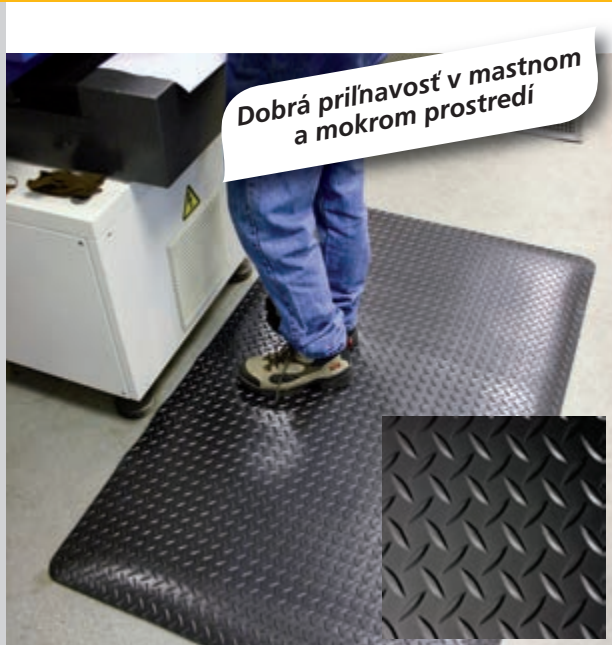

PROTIÚNAVOVÉ ROHOŽE

Miesta so zvýšenou námahou

Positívny vplyv rohože na organizmus:

- Znižuje tlak na chrbticu.
- Podporuje obeh krvi.
- Pôsobí preventívne proti stuhnutiu kĺbov a svalov.
- Zmierňuje stuhnutie krku a ramien.
- Zmierňuje bolesti päty a klenby chodidla.

Deckplate

Typ: 3388-3391

- Dvojvrstvá protišmyková rohož určená pre náročné prevádzky. Povrch rohože s diamantovým vzorom z tvrdého a odolného PVC.
- Penová spodná strana zmierňuje únavu pri dlhodobom stáť a izoluje od studenej podlahy. Povrch rohože odoláva štandardným priemyselným chemikáliám, každá rozliata chemikália však musí byť okamžite odstránená z povrchu.
- Rohož je určená do suchých prevádzok.
- Dodávaná so skosenými nábehovými hranami.
- Výška rohože: 14 mm.
- Farba: čierna.
- Rozmery: 0,6 x 0,9; 0,9 x 1,5 m; 0,9 x 3 m; 0,9 x 6 m.

Jednoduché a rentabilné riešenie rizík spojených s ďalším stáťm.

Bubblemat

Typ: 3172, 3173

- Vyrobené z extrémne odolnej gumovej zmesi.
- Bublínový povrch trvale stimuluje obeh krvi, čím redukuje únavu.
- Izoluje studený betónový povrch.
- Zabezpečuje protišmykovú funkciu.
- Vhodné na použitie tam, kde zamestnanci stoja dlhšiu dobu.
- K dispozícii v čiernej farbe vo veľkostiach 0,6 m x 0,9 m alebo 0,9 m x 1,2 m.
- Rohož nie je určená pre stály styk s oleji a tukmi.

Anti-fatigue ribbed

Typ: 3170, 3171, 4299

- Vyrobené zo 100% uzatvorených buniek vinylovej peny.
- Zvyšuje efektivitu a produktivitu.
- Ryhovaný povrch uľahčuje chôdzu a eliminuje pošmyknutie.
- Vankúšový efekt zmierňuje únavu chrbtice a nôh pracovníkov.
- Izoluje studené betónové povrchy.
- K dispozícii vo farbe sivé vo veľkostiach rohoží 0,6 m x 0,9 m; 0,9 m x 1,5 m; 0,9 m x 18,3 m v roľkách.