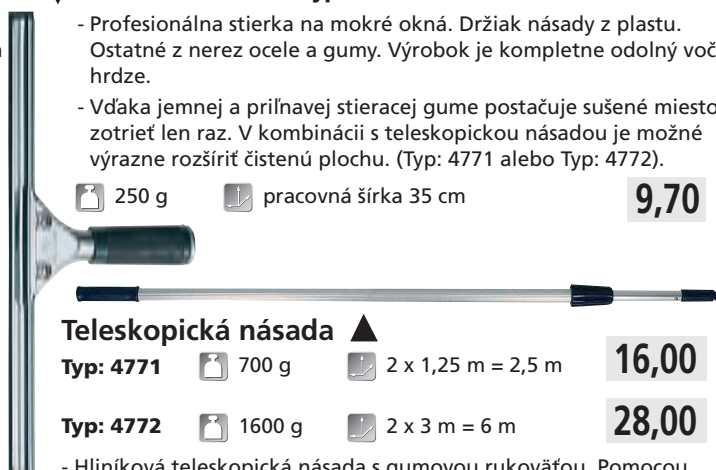

Teleskopická násada ▲

Typ: 4771

700 g

2 x 1,25 m = 2,5 m

16,00

Typ: 4772

1600 g

2 x 3 m = 6 m

28,00

- Hliníková teleskopická násada s gumovou rukoväťou. Pomocou plastových aretácií je možné násadu zafixovať v požadovanej dĺžke. Ukončená euro závitom na upevnenie na akýkoľvek čistič okien alebo čistiacu stierku okien. Vyznačuje sa veľmi nízkou hmotnosťou a kompletnou odolnosťou voči hrdzi.