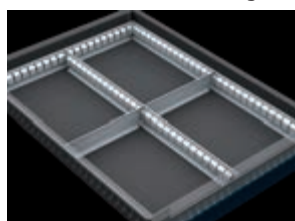

Deliče zásuviek ▼

- Len k typom 3425 a 3426.

Pre zásuvky s výškou 60–120 mm

Typ: 3468

25,00