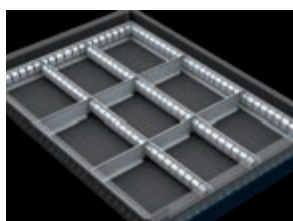

Typ: 3469

33,00