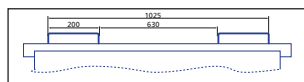

KONTAJNERY S VÝKLOPNÝM DNOM

od **544,00**

Typ: 6501

Farebné varianty na želanie.

Kontajnery s výklopným dnom

- Špeciálny kontajner s výklopným dnom.
- Robustná konštrukcia kontajnera zaisťuje dostatočnú pevnosť.
- Odistenie dna pomocou lanka možno realizovať z miesta vodiča vysokozdvížneho vozíka.
- Opätovné zavretie dna možno previesť opatrným prekladaním nádoby na zem (dno sa automaticky zaistí).
- Manipulácia s kontajnerom - žeriavom alebo vysokozdvížným vozíkom je umožnená pomocou štyroch úchytiel.
- Povrchová úprava je zaistená základnou a vrchnou farbou.

Lahké a bezpečné ovládanie z miesta vodiča.

Možnosť stohovania.

TYP	OBJEM (l)	VONKAJŠIE ROZMERY d x š x v (mm)	VNÚTORNÉ ROZMERY d x š x v (mm)	HMOTNOSŤ (kg)	NOSNOSŤ (kg)	CENA (EUR)
6501	600	1260 x 840 x 910	1135 x 735 x 710	115	500	544,00
4727	1000	1500 x 1080 x 970	1350 x 1000 x 750	135	800	636,00
4728	1500	1500 x 1080 x 1320	1350 x 1000 x 1100	190	800	809,00

Sieťované kontajnery s výklopným dnom

Konštrukcia a spôsob vyprázdňovania sú totožné s kontajnerom typu 6501

- Umožňujú ľahšie kontrolovať obsah kontajnera.
- Sieťované sú len boky kontajnera.
- Použitá kvalitná oceľová sieť 50 x 50 x 4 mm.

TYP	OBJEM (l)	VONKAJŠIE ROZMERY d x š x v (mm)	VNÚTORNÉ ROZMERY d x š x v (mm)	HMOTNOSŤ (kg)	NOSNOSŤ (kg)	CENA (EUR)
4453	600	1260 x 840 x 910	1135 x 735 x 710	105	500	578,00
4729	1000	1500 x 1080 x 970	1350 x 1000 x 750	125	800	636,00
4730	1500	1500 x 1080 x 1320	1350 x 1000 x 1100	175	800	808,00