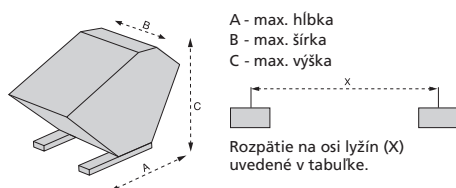

Jednoduché a bezpečné ovládanie z miesta vodiča. Samočinné otváranie veka.

Výška (C) je uvedená bez koliesok/s kolieskami.

TYP	HLAVNÉ ROZMERY A x B x C (mm)	X (mm)	HMOTNOSŤ (kg)	OBJEM (l)	NOSNOSŤ (kg)	CENA (EUR)
6570	1650 x 1070 x 1115/1355	800	195	800	800	826,00
6571	1650 x 1570 x 1115/1355	800	257	1100	1000	895,00

Profi kontajner s dvojitým dnom ▶

Typ: 7338, 7339

- Kontajner je vybavený dvojitým dnom s výpusťou.
- Dvojité dno umožní oddelenie pevných častí od kvapalných.

Dvojité dno slúži na oddelenie pevných a kvapalných častí.

TYP	HLAVNÉ ROZMERY A x B x C (mm)	X (mm)	HMOTNOSŤ (kg)	OBJEM (l)	NOSNOSŤ (kg)	CENA (EUR)
7338	1650 x 1060 x 815/1055	800	190	600	800	886,00
7339	1650 x 1570 x 815/1055	800	213	900	1000	1 030,00
7074	1320 x 1650 x 1080/1320	800	226	1000	1200	781,00