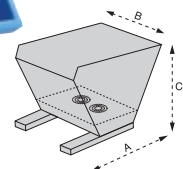

Profi kontajner s dvojitým dnom ▶

Typ: 7338, 7339

- Kontajner je vybavený dvojitým dnom s výpusťou.
- Dvojité dno umožní oddelenie pevných častí od kvapalných.

Dvojité dno slúži na oddelenie pevných a kvapalných častí.

Výpustný kohút na zadnej strane kontajnera.

A - max. hĺbka
B - max. šírka
C - max. výška

Rozpätie na osi lyžín (X) uvedené v tabuľke.

Kolieska ▼

ku kontajnerom 6570, 6571, 7338, 7339

koliesko s brzdou

Kolieska ku kontajnerom
- Ku kontajnerom je možné dokúpiť kolieska, 2x otočné s brzdou, 2x pevné.