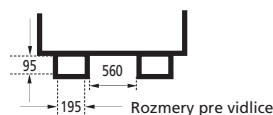

TYP	HLAVNÉ ROZMERY A x B x C (mm)	X (mm)	HMOTNOSŤ (kg)	OBJEM (l)	NOSNOSŤ (kg)	CENA (EUR)
7338	1650 x 1060 x 815/1055	800	190	600	800	886,00
7339	1650 x 1570 x 815/1055	800	213	900	1000	1 030,00
7074	1320 x 1650 x 1080/1320	800	226	1000	1200	781,00