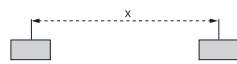

Možnosť vyklápania z miesta vodiča.

Aretácia vyklápania.

Bezpečnostné poistky.

A - max. hĺbka
B - max. šírka
C - max. výška

Výška (C) je uvedená bez koliesok / s kolieskami.

Rozpätie na osi lyžín (X) uvedené v tabuľke.

◀ Výklopný kontajner „PROFI“

- Základné a najpredávanejšie prevedenie kontajnera.

TYP	HLAVNÉ ROZMERY A x B x C (mm)	X (mm)	HMOTNOSŤ (kg)	OBJEM (l)	NOSNOSŤ (kg)	CENA (EUR)
6502	1650 x 1060 x 815/1055	800	175	600	800	843,00
6503	1650 x 1570 x 815/1055	800	200	900	1000	878,00
6504	2210 x 1060 x 1090/1330	800	250	1200	1200	1 090,00
6505	2210 x 1570 x 1090/1330	800	280	1700	1200	1 100,00

◀ Sieťovaný výklopný kontajner

- Sieťovaná varianta Profi kontajnera – ľahká kontrola obsahu.
- Veľkosť oka 50 x 50 mm.
- Proces vyklápania sa uskutočňuje pomocou lanka z miesta vodiča VZV.
- Zabezpečenie korby voči samovoľnému vyklpeniu.
- Na želanie je možné dodať v inom farebnom odtieni alebo v zinkovanom prevedení.

Typ: 6581

TYP	OBJEM (l)	ROZMERY (mm)	HMOTNOSŤ (kg)	NOSNOSŤ (kg)	CENA (EUR)
7350	600	1560 x 1070 x 850/1090	150	400	793,00
7351	900	1560 x 1570 x 850/1090	165	400	903,00
7352	1200	2140 x 1070 x 1150/1390	220	600	956,00
7353	1700	2140 x 1570 x 1150/1390	250	600	1 060,00