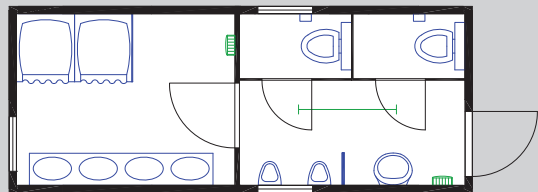

6055 x 2435 x 2600 mm

Obytný a sanitárny kontajner

na vyžiadanie

Typ: 7285

- Vnútroňná výška: 2350 mm.
- Podlaha: cementovaná doska 22 mm, PVC 1,5 mm, izolácia.
- Vybavenie: vchodové dvere 875 x 2000 mm, vnútorné dvere 875 x 2000 mm, vnútorné dvere 625 x 2000 mm, ISO okno 945 x 1200 mm s roletou, ISO okno 600 x 600 mm, sanitárne WC, umývadlo, batéria, bojler, sprchovací kút, odtok, napojenie voda/odpad, vnútorná priečka.
- Elektroinštalácia: štandard (svetlá, zásuvky).
- Kúrenie: priamo-vyhrievacie panely 0,5/2 kW.
- Farebné prevedenie: podľa vzorkovníka RAL.

6055 x 2435 x 2600 mm

Sanitárny kontajner

na vyžiadanie

Typ: 7286

- Vnútroňná výška: 2350 mm.
- Podlaha: cementovaná doska 22 mm, protišmykové PVC 1,5 mm, izolácia.
- Vybavenie: vchodové dvere 875 x 2000 mm, vnútorné dvere 875 x 2000 mm, vnútorné dvere 625 x 2000 mm, ISO okno 945 x 1200 mm s roletou, ISO okno 600 x 600 mm, sanitárne WC, umývadlo, batérie, odtok, vnútorná priečka, napojenie voda/odpad.
- Elektroinštalácia: štandard (svetlá, zásuvky).
- Kúrenie: priamo-vyhrievacie panely 0,5/2 kW.
- Farebné prevedenie: podľa vzorkovníka RAL.

6055 x 2435 x 2600 mm

Sanitárny kontajner

na vyžiadanie

Typ: 7287

- Vnútroňná výška: 2350 mm.
- Podlaha: cementovaná doska 22 mm, PVC 1,5 mm, izolácia.
- Vybavenie: vchodové dvere 875 x 2000 mm, vnútorné dvere 875 x 2000 mm, vnútorné dvere 625 x 2000 mm, ISO okno 945 x 1200 mm s roletou, ISO okno 600 x 600 mm, sanitárne WC, umývadlo, batéria, bojler, sprchovací kút, odtok, napojenie voda/odpad, vnútorná priečka.
- Elektroinštalácia: štandard (svetlá, zásuvky).
- Kúrenie: priamo-vyhrievacie panely 0,5/2 kW.
- Farebné prevedenie: podľa vzorkovníka RAL.