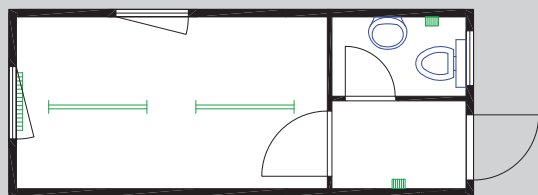

6055 x 2435 x 2600 mm

Obytný a sanitárny kontajner

na vyžiadanie

Typ: 7285

- Vnútroňná výška: 2350 mm.
- Podlaha: cementovaná doska 22 mm, PVC 1,5 mm, izolácia.
- Vybavenie: vchodové dvere 875 x 2000 mm, vnútorné dvere 875 x 2000 mm, vnútorné dvere 625 x 2000 mm, ISO okno 945 x 1200 mm s roletou, ISO okno 600 x 600 mm, sanitárne WC, umývadlo, batéria, bojler, sprchovací kút, odtok, napojenie voda/odpad, vnútorná priečka.
- Elektroinštalácia: štandard (svetlá, zásuvky).
- Kúrenie: priamo-vyhrievacie panely 0,5/2 kW.
- Farebné prevedenie: podľa vzorkovníka RAL.

6055 x 2435 x 2600 mm

Sanitárny kontajner

na vyžiadanie

Typ: 7286

- Vnútroňná výška: 2350 mm.
- Podlaha: cementovaná doska 22 mm, protišmykové PVC 1,5 mm, izolácia.
- Vybavenie: vchodové dvere 875 x 2000 mm, vnútorné dvere 875 x 2000 mm, vnútorné dvere 625 x 2000 mm, ISO okno 945 x 1200 mm s roletou, ISO okno 600 x 600 mm, sanitárne WC, umývadlo, batérie, odtok, vnútorná priečka, napojenie voda/odpad.
- Elektroinštalácia: štandard (svetlá, zásuvky).
- Kúrenie: priamo-vyhrievacie panely 0,5/2 kW.
- Farebné prevedenie: podľa vzorkovníka RAL.

6055 x 2435 x 2600 mm

Sanitárny kontajner

na vyžiadanie

Typ: 7287

- Vnútroňná výška: 2350 mm.
- Podlaha: cementovaná doska 22 mm, PVC 1,5 mm, izolácia.
- Vybavenie: vchodové dvere 875 x 2000 mm, vnútorné dvere 875 x 2000 mm, vnútorné dvere 625 x 2000 mm, ISO okno 945 x 1200 mm s roletou, ISO okno 600 x 600 mm, sanitárne WC, umývadlo, batéria, bojler, sprchovací kút, odtok, napojenie voda/odpad, vnútorná priečka.
- Elektroinštalácia: štandard (svetlá, zásuvky).
- Kúrenie: priamo-vyhrievacie panely 0,5/2 kW.
- Farebné prevedenie: podľa vzorkovníka RAL.