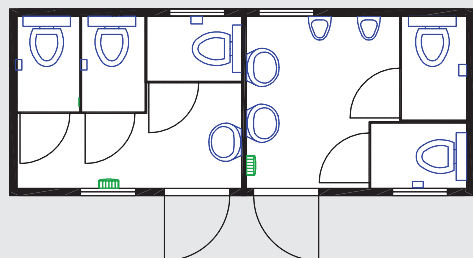

6055 x 2435 x 2600 mm

Obytný a sanitárny kontajner

na vyžiadanie

Typ: 7285

- Vnútroňná výška: 2350 mm.
- Podlaha: cementovaná doska 22 mm, PVC 1,5 mm, izolácia.
- Vybavenie: vchodové dvere 875 x 2000 mm, vnútorné dvere 875 x 2000 mm, vnútorné dvere 625 x 2000 mm, ISO okno 945 x 1200 mm s roletou, ISO okno 600 x 600 mm, sanitárne WC, umývadlo, batéria, bojler, sprchovací kút, odtok, napojenie voda/odpad, vnútorná priečka.
- Elektroinštalácia: štandard (svetlá, zásuvky).
- Kúrenie: priamo-vyhrievacie panely 0,5/2 kW.
- Farebné prevedenie: podľa vzorkovníka RAL.

6055 x 2435 x 2600 mm

Sanitárny kontajner

na vyžiadanie

Typ: 7286

- Vnútroňná výška: 2350 mm.
- Podlaha: cementovaná doska 22 mm, protišmykové PVC 1,5 mm, izolácia.
- Vybavenie: vchodové dvere 875 x 2000 mm, vnútorné dvere 875 x 2000 mm, vnútorné dvere 625 x 2000 mm, ISO okno 945 x 1200 mm s roletou, ISO okno 600 x 600 mm, sanitárne WC, umývadlo, batérie, odtok, vnútorná priečka, napojenie voda/odpad.
- Elektroinštalácia: štandard (svetlá, zásuvky).
- Kúrenie: priamo-vyhrievacie panely 0,5/2 kW.
- Farebné prevedenie: podľa vzorkovníka RAL.

6055 x 2435 x 2600 mm

Sanitárny kontajner

na vyžiadanie

Typ: 7287

- Vnútroňná výška: 2350 mm.
- Podlaha: cementovaná doska 22 mm, PVC 1,5 mm, izolácia.
- Vybavenie: vchodové dvere 875 x 2000 mm, vnútorné dvere 875 x 2000 mm, vnútorné dvere 625 x 2000 mm, ISO okno 945 x 1200 mm s roletou, ISO okno 600 x 600 mm, sanitárne WC, umývadlo, batéria, bojler, sprchovací kút, odtok, napojenie voda/odpad, vnútorná priečka.
- Elektroinštalácia: štandard (svetlá, zásuvky).
- Kúrenie: priamo-vyhrievacie panely 0,5/2 kW.
- Farebné prevedenie: podľa vzorkovníka RAL.