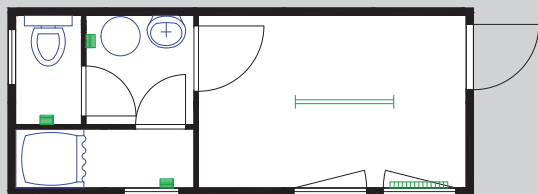

6055 x 2435 x 2600 mm

Obytný a sanitárny kontajner

na vyžiadanie

Typ: 7285

- Vnútroňná výška: 2350 mm.
- Podlaha: cementovaná doska 22 mm, PVC 1,5 mm, izolácia.
- Vybavenie: vchodové dvere 875 x 2000 mm, vnútorné dvere 875 x 2000 mm, vnútorné dvere 625 x 2000 mm, ISO okno 945 x 1200 mm s roletou, ISO okno 600 x 600 mm, sanitárne WC, umývadlo, batéria, bojler, sprchovací kút, odtok, napojenie voda/odpad, vnútorná priečka.
- Elektroinštalácia: štandard (svetlá, zásuvky).
- Kúrenie: priamo-vyhrievacie panely 0,5/2 kW.
- Farebné prevedenie: podľa vzorkovníka RAL.

6055 x 2435 x 2600 mm

Sanitárny kontajner

na vyžiadanie

Typ: 7286

- Vnútroňná výška: 2350 mm.
- Podlaha: cementovaná doska 22 mm, protišmykové PVC 1,5 mm, izolácia.
- Vybavenie: vchodové dvere 875 x 2000 mm, vnútorné dvere 875 x 2000 mm, vnútorné dvere 625 x 2000 mm, ISO okno 945 x 1200 mm s roletou, ISO okno 600 x 600 mm, sanitárne WC, umývadlo, batérie, odtok, vnútorná priečka, napojenie voda/odpad.
- Elektroinštalácia: štandard (svetlá, zásuvky).
- Kúrenie: priamo-vyhrievacie panely 0,5/2 kW.
- Farebné prevedenie: podľa vzorkovníka RAL.

6055 x 2435 x 2600 mm

Sanitárny kontajner

na vyžiadanie

Typ: 7287

- Vnútroňná výška: 2350 mm.
- Podlaha: cementovaná doska 22 mm, PVC 1,5 mm, izolácia.
- Vybavenie: vchodové dvere 875 x 2000 mm, vnútorné dvere 875 x 2000 mm, vnútorné dvere 625 x 2000 mm, ISO okno 945 x 1200 mm s roletou, ISO okno 600 x 600 mm, sanitárne WC, umývadlo, batéria, bojler, sprchovací kút, odtok, napojenie voda/odpad, vnútorná priečka.
- Elektroinštalácia: štandard (svetlá, zásuvky).
- Kúrenie: priamo-vyhrievacie panely 0,5/2 kW.
- Farebné prevedenie: podľa vzorkovníka RAL.