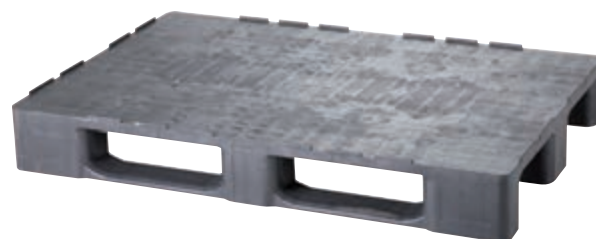

PLASTOVÉ EURO PREPRAVKY – ESD

- Prepravky vyrobené z elektricky vodivého plastu na bezpečné skladovanie a prepravu citlivých elektrokomponentov.
- Spoľahlivo zabraňujú elektrostatickému výboju a existujúci výboj odvádzajú.
- Pevná konštrukcia zabezpečuje dostatočnú tuhosť a nosnosť prepravky.
- Vnútorňý hladký povrch umožňuje jednoduché čistenie.

Prepravky bez veka

TYP	VONKAJŠIE ROZMERY š x h x v (mm)	NOSNOSŤ (kg)	HMOTNOSŤ (kg)	CENA (EUR)
3862-ESD	400 x 300 x 120	5–8	1,0	7,60
3863-ESD	400 x 300 x 220	5–10	1,5	10,40
3864-ESD	400 x 300 x 320	5–10	1,8	12,10
3865-ESD	600 x 400 x 120	10–12	1,5	12,30
3866-ESD	600 x 400 x 220	12–15	2,1	15,70
3867-ESD	600 x 400 x 320	15–18	2,6	18,10
3868-ESD	600 x 400 x 420	15–20	3,2	23,00
3869-ESD	800 x 600 x 220	10–15	4,6	35,00
3870-ESD	800 x 600 x 420	18–20	7,0	51,00

Prepravky s vekom

- Nádoby sú s vekom spojené pomocou 2 pántov.
- Na čelnej strane prepravky je dvojnásobné zaistenie veka proti samovoľnému otvoreniu.

TYP	VONKAJŠIE ROZMERY š x h x v (mm)	NOSNOSŤ (kg)	HMOTNOSŤ (kg)	CENA (EUR)
3871-ESD	400 x 300 x 135	5–8	1,5	13,50
3872-ESD	400 x 300 x 235	5–10	2,0	15,70
3873-ESD	400 x 300 x 335	5–10	2,3	17,80
3874-ESD	600 x 400 x 135	10–12	2,1	22,00
3875-ESD	600 x 400 x 235	12–15	2,8	26,00
3876-ESD	600 x 400 x 335	15–18	3,5	30,00
3877-ESD	600 x 400 x 435	15–20	4,2	33,00
3878-ESD	800 x 600 x 235	10–15	6,9	57,00
3879-ESD	800 x 600 x 435	18–20	9,0	68,00

ESD ľahké palety

TYP	ROZMER (mm)	PREVEDENIE	NOSNOSŤ (kg)	HMOTNOSŤ (kg)	CENA (EUR)
3891-ESD	1200 x 800	9x nohy	2000/1000	5,6	34,00
3893-ESD	1200 x 800	3x lyžiny	2000/1000	6,7	47,00
3892-ESD	1200 x 1000	9x nohy	2000/1000	7,3	43,00
3894-ESD	1200 x 1000	3x lyžiny	2000/1000	9,5	61,00

ESD stredné a ťažké palety