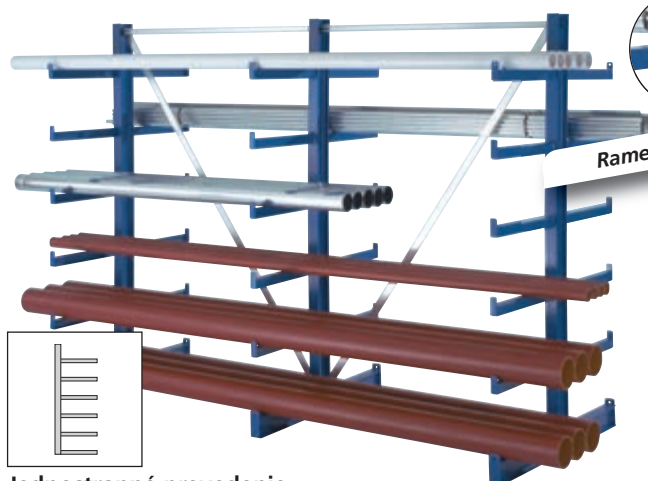

Police medzi ramená

- Police medzi ramená konzolových regálov.
- Police sú dodávané vrátane spojovacieho materiálu.

TYP	DĹŽKA (mm)	HLBKA (mm)	NOSNOSŤ (kg)	CENA (EUR)
7891	1300	400	230	36,00
7892	1300	500	230	40,00
7893	1300	600	230	48,00
7894	1300	800	230	59,00

Tŕň proti zosunutiu

- Sú zasunuté do ramien.
- Zo spodnej časti nemôžu byť nechcene vystrčené.
- Ramená sú dierované po 100 mm.

TYP	VÝŠKA (mm)	CENA (EUR)
7854	170	1,70

KONZOLOVÉ REGÁLY – ZVÁRANÉ

Ramená sú privarené

Dvojstranné prevedenie

TYP	POČET STOJANOV	ŠÍRKA (mm)	NOSNOSŤ (kg) CELKOM/RAMENA	HL. ROZMERY (mm) osová vzdialenosť x h x v	CENA (EUR)
4439	3	2700	2 x 3000/200	1350 x 1000 x 2000	650,00
4440	4	4050	2 x 4000/200	1350 x 1000 x 2000	868,00
4441	5	5400	2 x 5000/200	1350 x 1000 x 2000	1 100,00

- Flexibilné riešenie pre uloženie ťažkých a dlhých predmetov.
- Vyhotované zo zvarovaných za tepla valcovaných oceľových profilov.
- Konštrukcia je opieskovaná a lakovaná RAL 5010.
- Regály sa dodávajú rozmontované vrátane kompletného spojovacieho materiálu.
- Po zmontovaní nie je nutné regály kotviť k zemi.