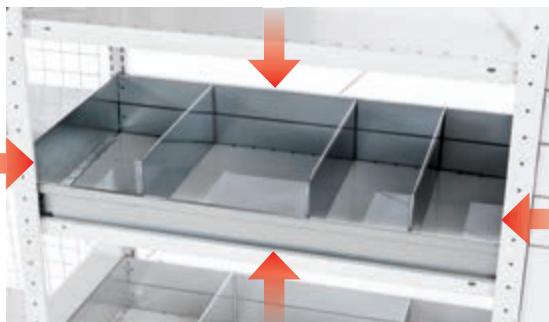

### Policová priehradka

- Policové priehradky sa skladajú z 2 pozdĺžnych stien a 2 bočných stien.
- Priehradky je možné doplniť voľne stojacimi prepážkami, ktorými sa rozdelí priestor vo vnútri priehradky.

## Regál s drôtenými košmi

- Prehľadné skladovanie drobných dielov.
- Regál sa skladá z predmontovaných rámov, základnej a krycej police, pozdĺžnej lišty, 4 drôtených košov, 8 PVC priehradiek.