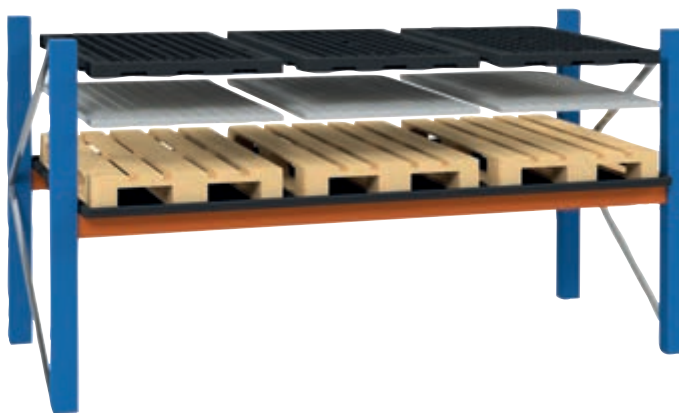

## Záchytné vane pod regál

- Polyetylénové záchytné vane pre umiestnenie priamo na zem pod paletový regál.
- Umožňujú zachytenie nebezpečných kvapalín uskladnených v nádobách v regáloch.
- Vane disponujú vysokou chemickou odolnosťou.
- Integrované prelisy pre vidlice manipulačnej techniky.

## Závesné záchytné vane do regála

- Polyetylénové závesné záchytné vane na umiestnenie do poschodia paletového regála.
- Umožňuje zachytenie nebezpečných kvapalín uskladnených v jednotlivých poschodiach paletového regála.
- Vane disponujú vysokou chemickou odolnosťou.
- Vaňa sa hranami opiera o nosné časti paletového regála a je tak zaistená na mieste.
- Rozmerovo vhodná pre EURO palety (1200 x 800 mm).
- Palety môžu byť umiestnené priamo na záchytnú vaňu.
- Záchytné vane je možné vybaviť oceľovým roštom alebo plastovým roštom.

Typ: 8240

Závesná PE záchytná vaňa pre paletové regály s rozmermi 1800 x 1100 mm.

Typ: 8241

Závesná PE záchytná vaňa pre paletové regály s rozmermi 2700 x 1100 mm.

TYP	POPIS	HL. ROZMERY š x h x v (mm)	VNÚTORNÁ HLĚBKA (mm)	OBJEM (l)	NOSNOSŤ POLICE (kg)	POČET PALIET	HMOTNOSŤ (kg)	CENA (EUR)
8240	Závesná záchytná vaňa pre regál s rozmermi 1800 x 1100 mm	1780 x 1300 x 230	950	230	2 x 600	2	20	294,00
8241	Závesná záchytná vaňa pre regál s rozmermi 2700 x 1100 mm	2620 x 1300 x 165	950	230	3 x 600	3	27,5	357,00
8201	Oceľový rošt	1200 x 800 x 30	-	-	600	1	12,4	77,00
8236	Plastový rošt	1200 x 800 x 60	-	-	600	1	8,5	92,00