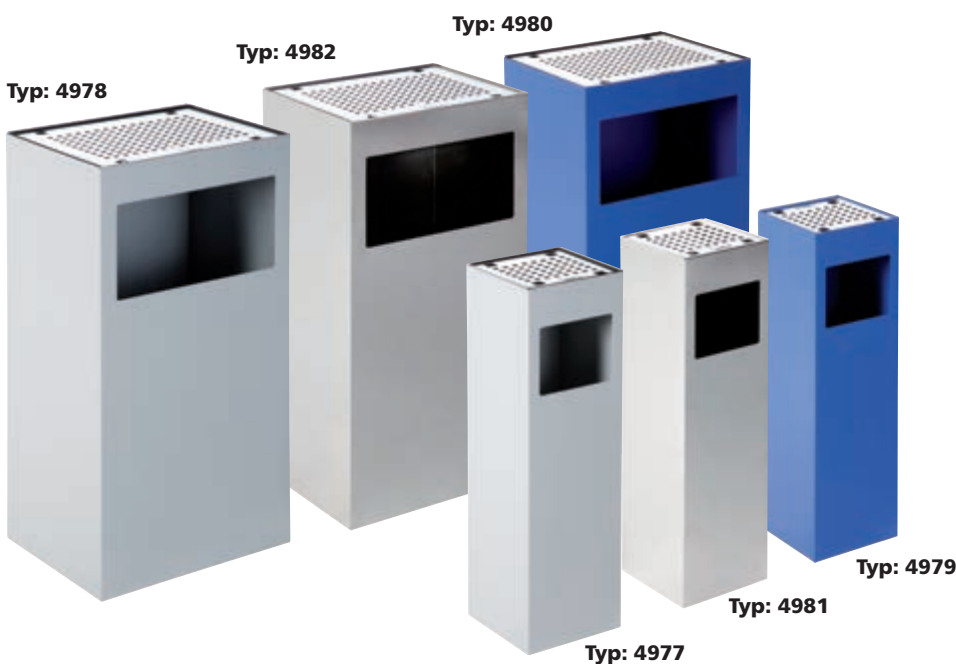

Typ: 4978

Typ: 4982

Typ: 4980

Typ: 4979

Typ: 4981

Typ: 4977

Odpadkový kôš ALFA ▲

- Luxusné odpadkové koše s nerezovým popolníkom.
- Pod popolníkom je umiestnená vyberateľná záchytná vanička.
- Telo koša je vyrobené z oceľového plechu s povrchovou úpravou práškovou farbou alebo z leštenej nereze. Koše sú dodávané v dvoch veľkostiach.

Typ: 4977 (sivá)

📏 190 x 190 x 660 mm

🗑️ 23 l

59,00

Typ: 4981 (leštená nerez)

📏 190 x 190 x 660 mm

🗑️ 23 l

90,00

Typ: 4979 (modrá)

📏 190 x 190 x 660 mm

🗑️ 23 l

59,00

Typ: 4978 (sivá)

📏 390 x 290 x 760 mm

🗑️ 80 l

75,00

Typ: 4982 (leštená nerez)

📏 390 x 290 x 760 mm

🗑️ 80 l

154,00

Typ: 4980 (modrá)

📏 390 x 290 x 760 mm

🗑️ 80 l

75,00