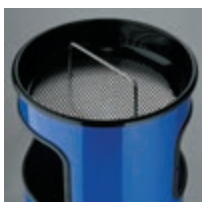

Ø 330 x 700 mm

50 l

380,00

Typ: 4294-4295

Ø 250 x 620 mm

30 l

190,00

Typ: 6068

Ø 250 x 620 mm

30 l

202,00

Typ: 4296

Typ: 4297

Typ: 4298

Typ: 6068

Typ: 4294