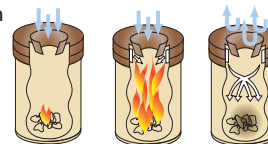

KOSZE WEWNĘTRZNE

Kosze samogaszące 30, 50, 110 l ▼

- Kosze na śmieci odpowiednie do wnętrz banków i firm.
- Wersja samogasząca (w przypadku pożaru w koszu ogień gaśnie sam).
- Dostarczane w 4 wersjach kolorystycznych lub ze stali nierdzewnej.
- Powierzchnia malowana wysokiej jakości farbą proszkową.

TYP	KOLOR	WYMIARY (mm)	OBJĘTOŚĆ (l)	WOREK	CENA (zł)
4307	szary/czarny	Ø 335 x 470	30	7310	200,00
4307-1	nieb./czarny				200,00
4307-3	czarny/czarny				200,00
4307-6	czerwony/czarny				200,00
4309	stal				341,00
4303	szary/czarny				Ø 335 x 625
4303-1	nieb./czarny	262,00			
4303-3	czarny/czarny	262,00			
4303-6	czerwony/czarny	262,00			
4305	stal	415,00			
7601	szary/czarny	Ø 470 x 720	110	1077	
7601-1	nieb./czarny				485,00
7601-3	czarny/czarny				485,00
7601-6	czerwony/czarny				485,00

Kosze wewnętrzne do śmieci ► 30 i 50 l

- Kosze składają się z pojemnika i wyjmowanej popielniczki.
- Dzięki podwójnym otworom, kosz 50 l można używać obustronnie.
- Powierzchnia malowana proszkowo.

Typ: 4296-4298