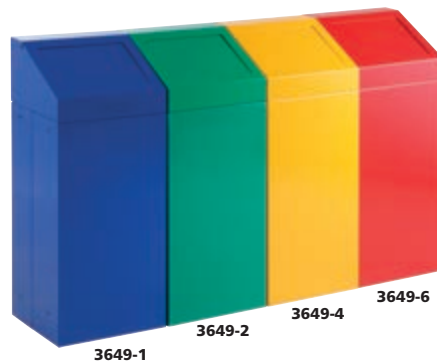

POJEMNIKI DO SORTOWANIA ŚMIECI

Kosz na odpady z drzwiczkami **647,00**

Typ: 3710-1,2,4,6,5

- Zamykane drzwiczki umożliwiają łatwy dostęp.
- Wewnątrz pojemnika uchwyt do worka polietylenowego 70 x 110 cm (Typ: 1077 – 50 µm, Typ: 1078 – 80 µm).
- Otwór wrzutowy zaopatrzony w klapkę.
- Na życzenie można wyposażyć kosz w metalową wkładkę lub dostarczyć w innych kolorach.

400 x 400 x 1035 mm

100 l (worek Typ: 1077/1078)

187,00

Typ: 3710-V

Wkład z blachy ocynkowanej.

299,00 / 1 szt.

Kosze do segregacji odpadów

Typ: 4345-1,2,4,6

- Otwierana pokrywa z otworem wrzutowym.
- Stosowane do segregacji odpadów w biurach, szkołach, urzędach, itp.
- Możliwość zaopatrzenia w naklejki z zalecanym rodzajem odpadów.
- Do kosza nadają się worki Typ: 1077 (120 l).

400 x 300 x 760 mm

100 l (worek Typ: 1077)

382,00 / 1 szt.

Kosze na odpady z otwieraną pokrywą

Typ: 3649-1,2,4,6

- Prosty kosz do segregacji odpadów.
- Otwierana pokrywa z klapką na sprężynie.
- Pojemniki można łączyć w rząd.
- Powierzchnia malowana farbą proszkową.
- Możliwość zaopatrzenia w naklejki określające rodzaj odpadu.
- Do koszy można stosować worki Typ: 7310.