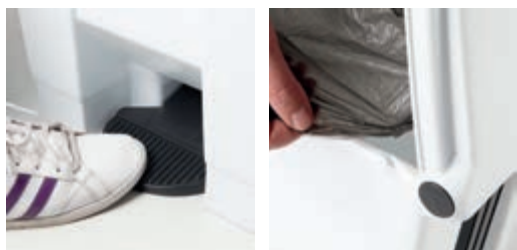

TYP	GŁ. WYMIARY (mm)	POJEMNOŚĆ (l)	WOREK (Typ)	MATERIAŁ	CENA (zł)
4074	431 x 400 x 435	30,5	7310	Polietylen	412,00
4075	413 x 400 x 600	45,5	7310	Polietylen	496,00
4076	502 x 410 x 673	68	1076	Polietylen	582,00