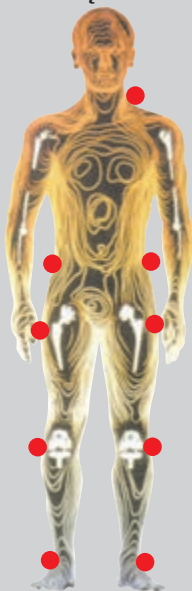

RUSZTY PODŁOGOWE

Miejsca o zwiększonym obciążeniu

Pozytywny wpływ rusztów na organizm:

- Zmniejszają obciążenie stóp.
- Poprawiają obieg krwi.
- Zabezpieczają przed zwyrodnieniami kości i stawów.
- Zmniejszają obciążenie karku i ramion.
- Zmniejszają bóle pięt i stóp.

Deckplate
Typ: 3388-3391

- Dwuwarstwowa mata podłogowa przeznaczona do ciężkiej eksploatacji.
- Powierzchnia maty z diamentowym wzorem z twardego i wytrzymałego PVC.
- Gąbczasta dolna strona zmniejsza uciążliwość długiego stania i izoluje od zimnej podłogi.
- Powierzchnia maty odporna na standardowe przemysłowe chemikalia, jednak każda rozlana substancja musi być wytarta z powierzchni.
- Mata jest przeznaczona do suchej eksploatacji.
- Dostarczana z ukośnymi brzegami.
- Wys. maty: 14 mm.
- Kolor: czarna.
- Wymiary: 0,6 x 0,9; 0,9 x 1,5 m; 0,9 x 3 m; 0,9 x 6 m.

Proste rozwiązanie problemów związanych z pracą na stojąco.

Bubblemat

Typ: 3172, 3173

- Wykonane z ekstremalnie wytrzymałej gumy.
- Komórkowa powierzchnia trwale stymuluje obieg krwi czym redukuje zmęczenie.
- Izoluje chłód betonowej podłogi.
- Zabezpiecza przed poślizgiem.
- Polecane tam gdzie pracownicy stoją dłuższy czas.
- W dyspozycji w kolorze czarnym i w wielkościach: 0,6 x 0,9 m lub 0,9 x 1,2 m.
- Ruszt nie jest przeznaczony do ciągłego kontaktu z olejami lub smarami.

Anti-fatigue ribbed

Typ: 3170, 3171, 4299

- Wykonane z 100% zamkniętych komórek winylowej pianki.
- Zwiększa efektywność i produktywność.
- Rowkowana powierzchnia ułatwia chodzenie i eliminuje poślizgi.
- Efekt poduszki zmniejsza zmęczenie kręgosłupa i nóg pracownika.
- Izoluje chłód betonowej podłogi.
- W dyspozycji w kolorze szarym i w wielkościach: 0,6 m x 0,9 m, 0,9 m x 1,5 m, 0,9 m x 18,3 m – rolka.