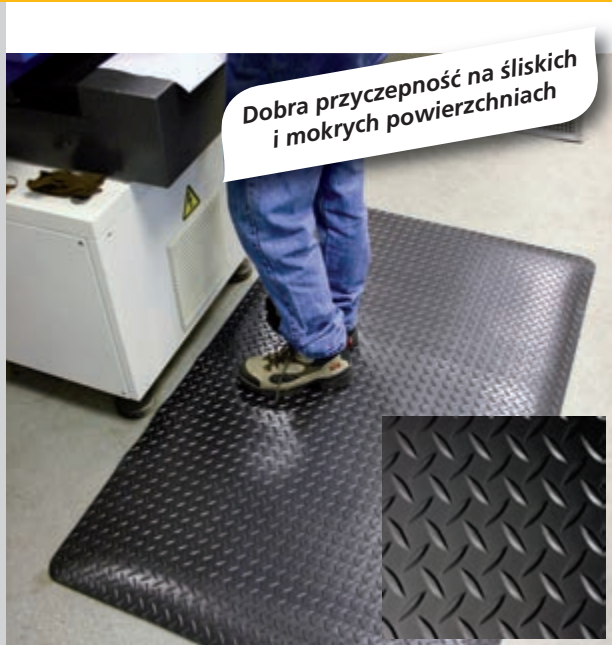

RUSZTY PODŁOGOWE

Miejsca o zwiększonym obciążeniu

Pozytywny wpływ rusztów na organizm:

- Zmniejszają obciążenie stóp.
- Poprawiają obieg krwi.
- Zabezpieczają przed zwyrodnieniami kości i stawów.
- Zmniejszają obciążenie karku i ramion.
- Zmniejszają bóle pięt i stóp.

Deckplate
Typ: 3388-3391

- Dwuwarstwowa mata podłogowa przeznaczona do ciężkiej eksploatacji.
- Powierzchnia maty z diamentowym wzorem z twardego i wytrzymałego PVC.
- Gąbczasta dolna strona zmniejsza uciążliwość długiego stania i izoluje od zimnej podłogi.
- Powierzchnia maty odporna na standardowe przemysłowe chemikalia, jednak każda rozlana substancja musi być wytarta z powierzchni.
- Mata jest przeznaczona do suchej eksploatacji.
- Dostarczana z ukośnymi brzegami.
- Wys. maty: 14 mm.
- Kolor: czarna.
- Wymiary: 0,6 x 0,9; 0,9 x 1,5 m; 0,9 x 3 m; 0,9 x 6 m.

Proste rozwiązanie problemów związanych z pracą na stojąco.

Bubblemat

Typ: 3172, 3173

- Wykonane z ekstremalnie wytrzymałej gumy.
- Komórkowa powierzchnia trwale stymuluje obieg krwi czym redukuje zmęczenie.
- Izoluje chłód betonowej podłogi.
- Zabezpiecza przed poślizgiem.
- Polecane tam gdzie pracownicy stoją dłuższy czas.
- W dyspozycji w kolorze czarnym i w wielkościach: 0,6 x 0,9 m lub 0,9 x 1,2 m.
- Ruszt nie jest przeznaczony do ciągłego kontaktu z olejami lub smarami.

Anti-fatigue ribbed

Typ: 3170, 3171, 4299

- Wykonane z 100% zamkniętych komórek winylowej pianki.
- Zwiększa efektywność i produktywność.
- Rowkowana powierzchnia ułatwia chodzenie i eliminuje poślizgi.
- Efekt poduszki zmniejsza zmęczenie kręgosłupa i nóg pracownika.
- Izoluje chłód betonowej podłogi.
- W dyspozycji w kolorze szarym i w wielkościach: 0,6 m x 0,9 m, 0,9 m x 1,5 m, 0,9 m x 18,3 m – rolka.