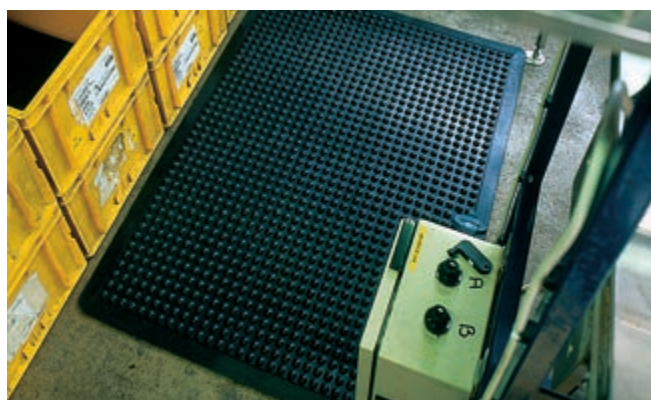

RUSZTY PODŁOGOWE

Miejsca o zwiększonym obciążeniu

Pozytywny wpływ rusztów na organizm:

- Zmniejszają obciążenie stóp.
- Poprawiają obieg krwi.
- Zabezpieczają przed zwyrodnieniami kości i stawów.
- Zmniejszają obciążenie karku i ramion.
- Zmniejszają bóle pięt i stóp.

Deckplate
Typ: 3388-3391

- Dwuwarstwowa mata podłogowa przeznaczona do ciężkiej eksploatacji.
- Powierzchnia maty z diamentowym wzorem z twardego i wytrzymałego PVC.
- Gąbczasta dolna strona zmniejsza uciążliwość długiego stania i izoluje od zimnej podłogi.
- Powierzchnia maty odporna na standardowe przemysłowe chemikalia, jednak każda rozlana substancja musi być wytarta z powierzchni.
- Mata jest przeznaczona do suchej eksploatacji.
- Dostarczana z ukośnymi brzegami.
- Wys. maty: 14 mm.
- Kolor: czarna.
- Wymiary: 0,6 x 0,9; 0,9 x 1,5 m; 0,9 x 3 m; 0,9 x 6 m.

Proste rozwiązanie problemów związanych z pracą na stojąco.

Bubblemat

Typ: 3172, 3173

- Wykonane z ekstremalnie wytrzymałej gumy.
- Komórkowa powierzchnia trwale stymuluje obieg krwi czym redukuje zmęczenie.
- Izoluje chłód betonowej podłogi.
- Zabezpiecza przed poślizgiem.
- Polecane tam gdzie pracownicy stoją dłuższy czas.
- W dyspozycji w kolorze czarnym i w wielkościach: 0,6 x 0,9 m lub 0,9 x 1,2 m.
- Ruszt nie jest przeznaczony do ciągłego kontaktu z olejami lub smarami.

Anti-fatigue ribbed

Typ: 3170, 3171, 4299

- Wykonane z 100% zamkniętych komórek winylowej pianki.
- Zwiększa efektywność i produktywność.
- Rowkowana powierzchnia ułatwia chodzenie i eliminuje poślizgi.
- Efekt poduszki zmniejsza zmęczenie kręgosłupa i nóg pracownika.
- Izoluje chłód betonowej podłogi.
- W dyspozycji w kolorze szarym i w wielkościach: 0,6 m x 0,9 m, 0,9 m x 1,5 m, 0,9 m x 18,3 m – rolka.