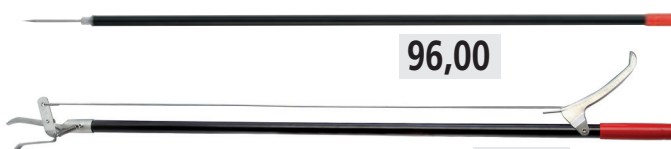

Zbieracz odpadów

Typ: 6630

- Idealny pomocnik przy usuwaniu drobnych odpadów.

- Umożliwia łatwą i higieniczną zbiórkę.

długość ramienia 90 cm

79,00

Kolec do papierów

Typ: 4087

- Umożliwia szybką i higieniczną zbiórkę.

długość 100 cm

96,00