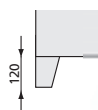

Nowy design,
wysoka odporność
na włamanie

25,00

Okrągły uchwyt typ: 4993

- Bezpieczny uchwyt do zamknięcia na kłódkę.
- Po założeniu kłódki szafka jest dodatkowo zabezpieczona.
- Uchwyt dostarczany bez kłódki.