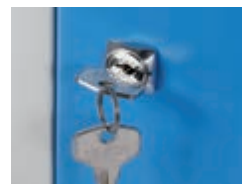

Nowy design,
wysoka odporność
na włamanie

25,00

Okrągły uchwyt typ: 4993

- Bezpieczny uchwyt do zamknięcia na kłódkę.
- Po założeniu kłódki szafka jest dodatkowo zabezpieczona.
- Uchwyt dostarczany bez kłódki.

Wentylacja podłogi - dno jest umieszczone 6-8 mm nad podłogą.

Otwory wentylacyjne nad drzwiami umożliwiają dobrą cyrkulację powietrza.

Szafki

Do każdej szafki należy zamówić odpowiednie nogi.

	[Icon]		[Icon]		[Icon]		[Icon]	
TYP	4900	4901	4902	4903	4904	4905	4906	4907
W x s x gł (mm)	1800 x 500 x 500	1800 x 500 x 500	1800 x 600 x 500	1800 x 600 x 500	1800 x 750 x 500	1800 x 750 x 500	1800 x 900 x 500	1800 x 900 x 500
Kolor	szary	szary/niebieski	szary	szary/niebieski	szary	szary/niebieski	szary	szary/niebieski
Zamek	cylindryczny							
Cena (zł)	683,00		702,00		1 025,00		1 051,00	

Zamek cylindryczny z kluczem.

Wyposażenie

Nogi	[Icon]	[Icon]	[Icon]	[Icon]
TYP	4899	4899	4899	4899
Wysokość	120	120	120	120
Cena (zł)	38,00	38,00	38,00	38,00

- Prosty montaż nóg za pomocą śrub, nogi są dostarczane oddzielnie.