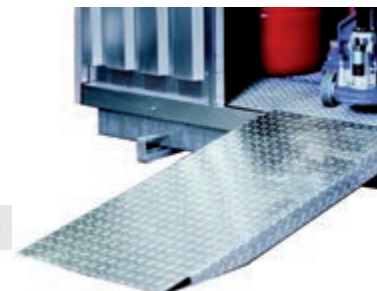

Typ: 7635
Rampa najazdowa

1 189,00