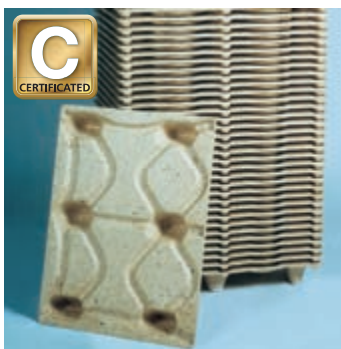

Palety drewniane bez certyfikacji.

TYP	WYMIARY (mm)	WAGA (kg)	NOŚNOŚĆ (kg)	CENA (zł)
7883	1200 x 800	20	1000	72,00
7884	1200 x 1000	25	1000	78,00

Paleta drewniana kojec ▼

- Składane ramy do palety EURO o wymiarze 1200 x 800 mm.
- Są one montowane do siebie w wymaganej wysokości.

TYP	WAGA (kg)	WYMIARY (mm)	CENA (zł)
7885	8	1200 x 800 x 200	75,00

◀ Ekologiczna paleta tłoczona

Typy: 6444–6449

Drewniane palety tłoczone są alternatywą dla klasycznych palet drewnianych.

- Mała waga i wysoka trwałość.
- Łatwe w składowaniu i transporcie.
- Bezproblemowa likwidacja, recykling.
- Kilkakrotne użycie.
- Ekologiczne certyfikaty eksportowe do USA i Australii.