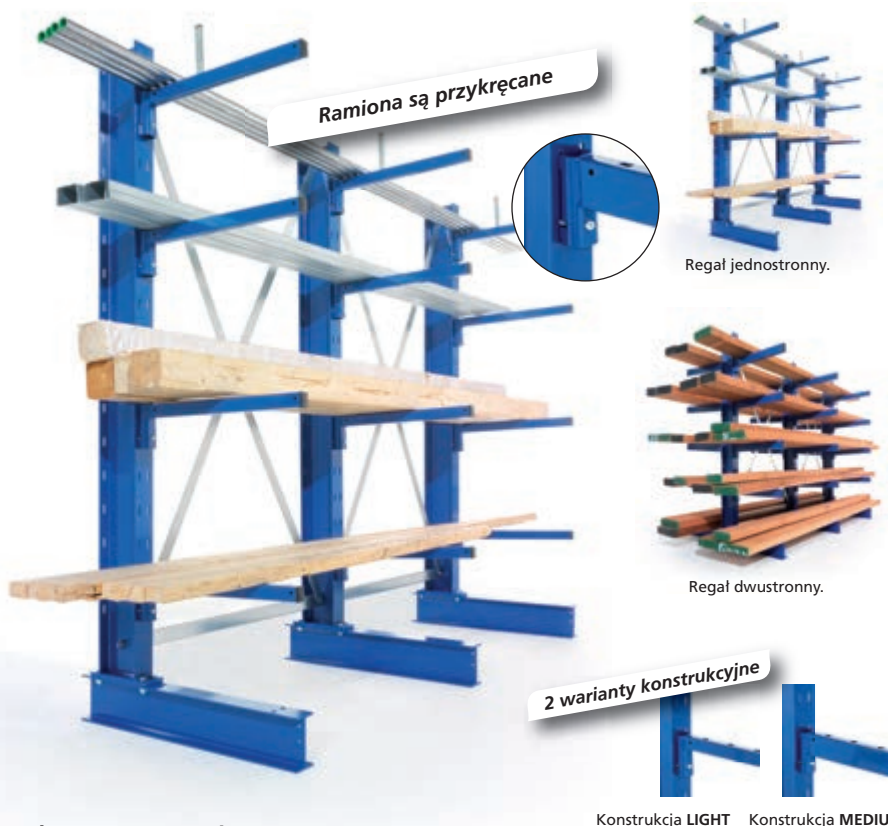

REGAŁY WSPORNIKOWE – REGULOWANE

- Regały wspornikowe służą do przechowywania długich przedmiotów tj. rury, łaty, płyty, pręty itp.
- Nogi regałów są wykonane z perforowanych po obu stronach profili stalowych w celu ewentualnej przyszłej konwersji z jednostronnych na dwustronne.
- Dziurkowanie służy schowaniu poszczególnych ramion.
- Ramiona są zabezpieczone przed odłączeniem śrubą blokującą.
- Ramiona mają regulowaną wysokość co 100 mm.
- Odległość osiowa między poszczególnymi nogami wynosi 1330 mm.
- Regały mogą być przedłużane przez pola przedłużające, które są dostarczane wraz z ramieniem wzmacniającym.
- Dostarczany w wersji jedno- lub dwustronnej.
- Stopka półki ma taką samą długość jak długość ramienia.
- Regały należy zakotwić za pomocą zacisków, jedna noga - dwa zaciski (w komplecie).
- Dostawa w stanie zdemontowanym.

Jednostronny wersja LIGHT

TYP				WYSOKOŚĆ (mm)	ILOŚĆ NÓG Samodzielny / Dostawiany	ILOŚĆ RAMION	DŁUGOŚĆ RAMION (mm)	NOŚNOŚĆ RAMIENIA (kg)	NOŚNOŚĆ NOGI (kg)
SAMODZIELNIE STOJĄCY		DOSTAWIANY							
TYP	CENA (zł)	TYP	CENA (zł)						
7800	2 047,00	7801	1 085,00	2500	2 / 1	4	400	220	1610
7802	2 135,00	7803	1 129,00	2500	2 / 1	4	500	175	1300
7804	2 190,00	7805	1 156,00	2500	2 / 1	4	600	140	1120
7806	2 385,00	7807	1 254,00	3000	2 / 1	5	400	220	1500
7808	2 487,00	7809	1 305,00	3000	2 / 1	5	500	175	1200
7810	2 594,00	7811	1 358,00	3000	2 / 1	5	600	140	1000

Dwustronny wersja LIGHT

7812	2 792,00	7813	1 457,00	2500	2 / 1	8	400	220	3220
7814	2 970,00	7815	1 546,00	2500	2 / 1	8	500	175	2600
7816	3 118,00	7817	1 620,00	2500	2 / 1	8	600	140	2240
7818	3 274,00	7819	1 698,00	3000	2 / 1	10	400	220	3000
7820	3 479,00	7821	1 801,00	3000	2 / 1	10	500	175	2400
7822	3 692,00	7823	1 907,00	3000	2 / 1	10	600	140	2000