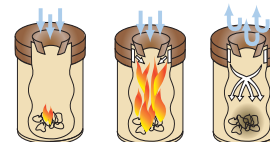

BELTÉRI HULLADÉKGYŰJTŐK

Önoltó hulladékgyűjtő ▼ 30, 50 és 110 l

- Beltéri hulladékgyűjtők.
- Önoltó hulladéktároló (a keletkezett tűz a belsejében eloltódik.)
- Négy színben kapható, emellett rozsdamentes kivitelben is rendelhető.
- Kiváló minőségű porfestékkel kezelt.

TÍPUS	SZÍN	MÉRET (mm)	ÚRTARTALOM (l)	ZSAK	ÁR (Ft)
4307	szürke/fekete	Ø 335 x 470	30	7310	16 600,-
4307-1	kék/fekete				16 600,-
4307-3	fekete/fekete				16 600,-
4307-6	piros/fekete				16 600,-
4309	rozsdamentes				28 300,-
4303	szürke/fekete	Ø 335 x 625	50	7310	21 800,-
4303-1	kék/fekete				21 800,-
4303-3	fekete/fekete				21 800,-
4303-6	piros/fekete				21 800,-
4305	rozsdamentes				34 400,-
7601	szürke/fekete	Ø 470 x 720	110	1077	40 200,-
7601-1	kék/fekete				40 200,-
7601-3	fekete/fekete				40 200,-
7601-6	piros/fekete				40 200,-