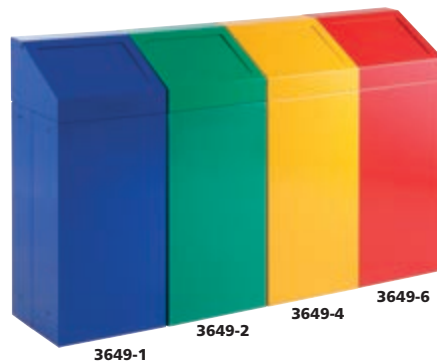

SZELEKTÍVGYŰJTÉSRE ALKALMAS EDÉNYEK MATRICA NÉLKÜL

Hulladékgyűjtő nyitható ajtóval **51 700,-/db**

3710-1,2,4,6,5 típus

- A zárható ajtók könnyű hozzáférést biztosítanak.
- Az edény belsejében tartó található 70 x 110 cm-es műanyag zsákokhoz (Típus: 1077 – 50 mic, Típus: 1078 – 80 mic).
- A bedobónyílás zárólappal van ellátva.
- Kérésre az edény horganyzott acél betéttel felszerelhető, más színárnyalatban is rendelhető.

- 400 x 400 x 1035 mm
- 100 l (zsák 1077/1078 típus)

15 600,-
3710-V típus
Horganyzott betét.

24 800,-/db

Szelektív hulladékgyűjtők

4345-1,2,4,6 típus

- Nyílással ellátott levehető fedél.
- Használható irodákban, iskolákban, stb.
- A hulladékgyűjtőkhöz külön rendelhetők az öntapadó matricák valamint a **1077 típus**. PE-zsák (120l).

- 400 x 300 x 760 mm
- 100 l (zsák 1077 típus)

31 600,-/db

Levehető fedélű hulladékgyűjtő

3649-1,2,4,6 típus

- Egyszerű hulladékgyűjtő a hulladék szortírozására
- Levehető fedél rugós billentyűvel
- A hulladékgyűjtők sorba állíthatók és összekapcsolhatók.
- Felületi kezelés porfestékkel.
- Felragasztható hulladéktípust jelölő matrica.
- A hulladékgyűjtőkhöz megfelelő polietilén zsákok kaphatók

- 300 x 250 x 740 mm
- 45 l (zsák 7310 típus)