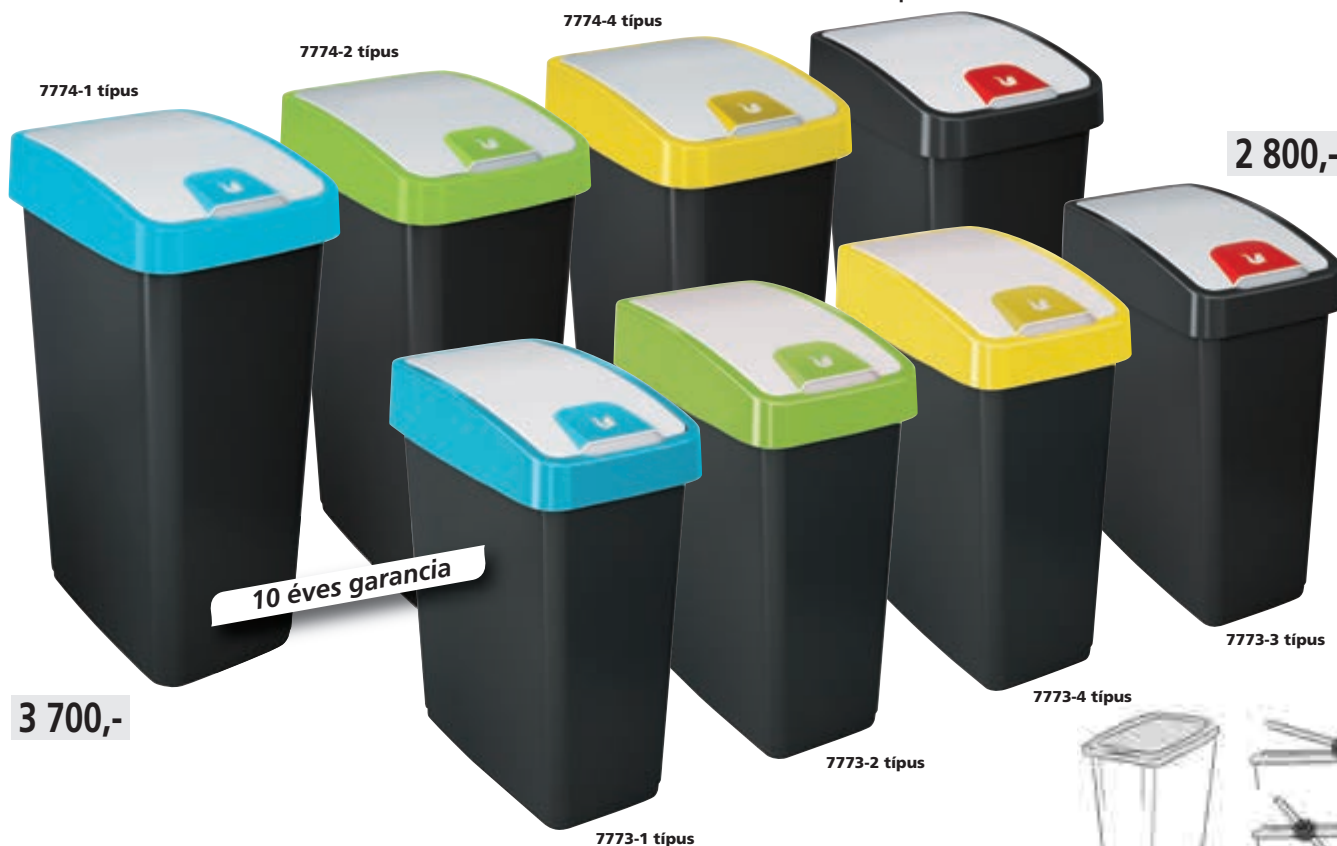

## Hulladéktárolók kétféle tetővel

- A hulladék szelektálására alkalmas hulladéktárolók.
- A fedél kétféle módon nyitható meg.
- Négy színben és két méretben 25 l, 45 l kapható.

### 7773-1, 2, 3, 4 típus

- 395 x 240 x 475 mm
- 25 l (zsák típus: 5028)

### 7774-1, 2, 3, 4 típus

- 400 x 300 x 615 mm
- 45 l (zsák típus: 5029)

Kétféle tetőnyitás.

### 7780 típus

- A hulladék szelektálására alkalmas hulladéktárolók.
- Könnyen nyitható fedél.
- Három színben kapható.

- 365 x 370 x 555 mm
- 50 l (zsák típus: 5029)

7780-4 típus