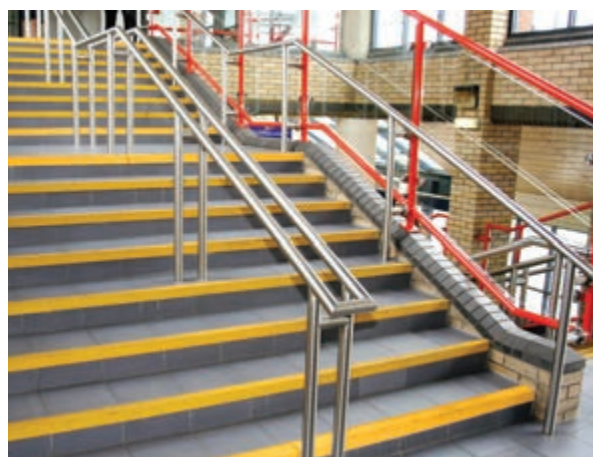

◀ Színes biztonsági csúszásgátló szalagok

3213, 3214, 4044-4047 típus

- Érdes csúszásgátló ragasztószalag.
- Kiváló minőség, kopásálló.
- Síkos sima felületre figyelem felkeltőnek, könnyen rögzíthető.
- Lépcsőkre és rakodók szélére is rögzíthető.
- Bevizsgálva a EN 13 552 norma szerint, R 13 kategória.

TÍPUS	MEGNEVEZÉS	FŐ MÉRETEK (sz x h)	ÁR (Ft)
3213	Csúszásgátló szalag fekete	50 mm x 18,3 m	6 300,-
3214	Csúszásgátló szalag fekete	102 mm x 18,3 m	14 000,-
4044	Csúszásgátló szalag sárga	50 mm x 18,3 m	6 300,-
4045	Csúszásgátló szalag zöld	50 mm x 18,3 m	8 500,-
4046	Csúszásgátló szalag kék	50 mm x 18,3 m	8 500,-
4047	Csúszásgátló szalag piros	50 mm x 18,3 m	8 500,-

▶ Biztonsági csúszásgátló szalag KOMFORT

4048, 4049 típus

- Érdes csúszásgátló ragasztószalag.
- A szalag egyik oldala lágy fóliából készül amely tökéletesen átveszi a talaj mintázatát.
- Mintás talajra, ill. gépek lépcsőire rögzíthető.