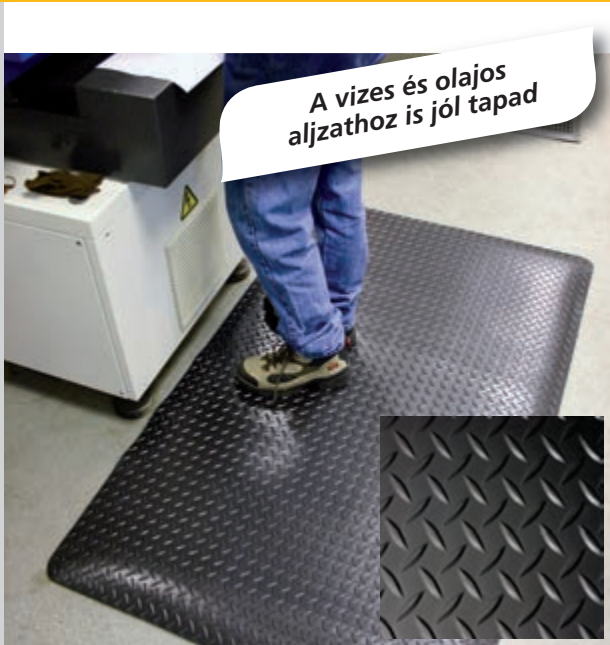

LÁBKÍMÉLŐ PADLÓRÁCSOK

Terhelési pontok

Szervezetre való pozitív hatása:

- Csökkenti a medencecsontra ható nyomást.
- Serkenti a vérkeringést.
- Megakadályozza a forgók és izmok görcsösödését.
- Megelőzi a váll- és nyakizom merevedését.
- Csökkenti a talp fájdalmát.

Deckplate

3388-3391 típus

- Kétrétegű lábkímélő padlórács. A gyémánt-mintás padlórács felülete kemény és ellenálló PVC-ből készült.
- A habos alsó rész enyhíti a hosszú állással járó fáradtságot és védi a lábat a hideg padlótól.
- A padlórács felülete ellenáll a szabványos ipari vegyi anyagoknak, azonban a kiömlött vegyi anyagot azonnal el kell távolítani a padlórács felületéről.
- A padlórács száraz helyen használható.
- Az alacsonyabb széleknek köszönhetően nagyobb a biztonság.
- A padlórács magassága: 14 mm.
- Színe: fekete.
- Méretek: 0,6 x 0,9; 0,9 x 1,5 m; 0,9 x 3 m; 0,9 x 6 m.

Előnyös megoldás.

Bubblemat

3172, 3173 típus

- Kopásálló gumikeverékből készül.
- A buborékos felület tartósan stimulálja a vérkeringést, csökkenti a fáradékonyságot.
- Szigeteli a hideg betonfelületet.
- Csúszásgátlóként is alkalmazható.
- Jól alkalmazható olyan helyeken, ahol a dolgozók hosszabb időn keresztül egyhelyben állnak.
- Fekete színbe két méretben szállítjuk: 0,6 m x 0,9 mm és 0,9 m x 1,2 m.
- A padlórács nem alkalmas az olajokkal és zsírokkal való állandó érintkezésre.

Anti-fatigue ribbed

3170, 3171, 4299 típus

- 100 %-osan zárt sejtekből álló vinilhabból készül.
- Növeli a hatékonyságot és a termelékenységet.
- Bordázott felülete a közlekedést könnyíti és az elcsúszást akadályozza.
- A párnás effektus csökkenti a láb és hátfájást.
- Szigeteli a hideg burkolatokat.
- Szürke színben, háromféle méretben szállítjuk: 0,6 m x 0,9 mm, 0,9 m x 1,5 m és 0,9 m x 18,3 m tekercs.