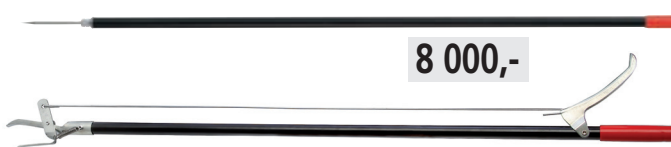

## Ipari partvis nyéllel

**4811 típus**

- 100%-os nejlonból készült.  
- Különböző színű sörtékben kapható, az aktuális készlet szerinti szín szállítva.

☑ 0,9 kg

📏 az alap mérete: 30 x 5 cm  
a szálak hossza: 6 cm

## Műanyag kislapát

**4765 típus**

- Gumiéllal van ellátva.

- A tartó és a felülről zárt forma lehetővé teszi az összesöpört szemét könnyű elhordását.

**1 500,-**

**8 000,-**