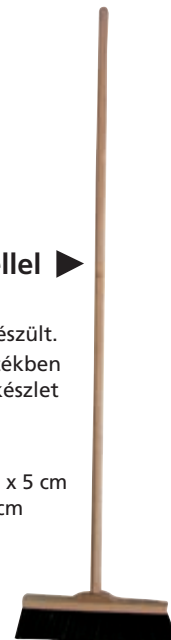

Műanyag kislapát

4765 típus

- Gumiéllal van ellátva.

- A tartó és a felülről zárt forma lehetővé teszi az összesöpört szemét könnyű elhordását.

1 500,-