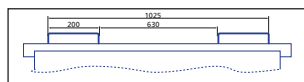

## Fém láda nyitható aljjal

- Speciális láda billenő aljjal.
- Robusztus szerkezete nagy szilárdságot biztosít.
- Az alj kibillentése a targoncavezető helyéről, huzal segítségével végezhető el.
- Az alj visszazárása a konténer óvatos lerakásával történik (az alj automatikusan rögzül).
- A láda mozgatása, daruval vagy targoncával, négy fül segítségével lehetséges.
- A láda felülete alap- és felületi festéssel van ellátva.

Működtetése biztonságos a vezető ülésből.

Egymásra rakható.

TÍPUS	ŰRTARTALOM (l)	KÜLMÉRET (mm)	BELMÉRET (mm)	TÖMEG (kg)	TEHERBÍRÁS (kg)	ÁR (Ft)
6501	600	1260 x 840 x 910	1135 x 735 x 710	115	500	191 300,-
4727	1000	1500 x 1080 x 970	1350 x 1000 x 750	135	800	223 700,-
4728	1500	1500 x 1080 x 1320	1350 x 1000 x 1100	190	800	270 700,-

## Nyitható aljú rácsos konténer

Szerkezete és az ürítés módja azonos a 6501 típusú konténerével.

- Lehetővé teszik a konténer tartalmának könnyű ellenőrzését.
- A konténernek csak az oldalai rácsosak.
- A rácsok 50 x 50 x 4 mm-es minőségi acél dróthálóból készülnek.