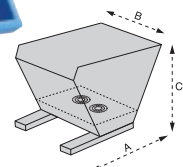

### 7338, 7339 típus

- Konténer dupla fenékkal ellátva.
- Lehetővé teszi a szilárd és folyékony anyagok külön választását.

A dupla fenék lehetővé teszi a szilárd és folyékony anyagok külön választását.

Leeresztőcsap a konténer hátoldalán.