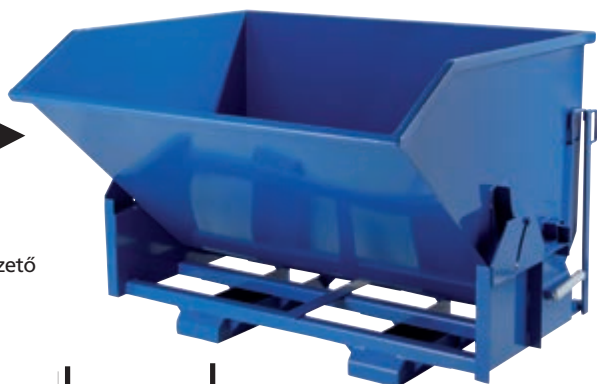

Billenő konténer ►

7074 típus

- Hulladék gyűjtésére és kezelésére kialakítva.
- Ürítés akár a targoncavezető helyéről is történhet, a billenő huzal meghúzásával.
- Biztosítókkal felszerelt a véletlen kibillentés ellen.
- Több színárnyalatban is rendelhető.