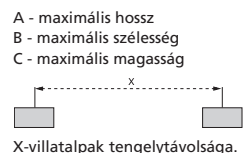

### 7338, 7339 típus

- Konténer dupla fenékkal ellátva.
- Lehetővé teszi a szilárd és folyékony anyagok külön választását.

A dupla fenék lehetővé teszi a szilárd és folyékony anyagok külön választását.

Leeresztőcsap a konténer hátoldalán.