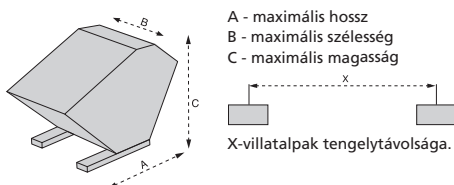

A C magassága kerék nélkül értendő.

TÍPUS	FŐ MÉRETEK A x B x C (mm)	X (mm)	SÚLY (kg)	ÚRTARTALOM (l)	TEHERBÍRÁS (kg)	ÁR (Ft)
6570	1650 x 1070 x 1115/1355	800	195	800	800	276 500,-
6571	1650 x 1570 x 1115/1355	800	257	1100	1000	299 200,-

Profi konténer dupla fenékkal ►

7338, 7339 típus

- Konténer dupla fenékkal ellátva.
- Lehetővé teszi a szilárd és folyékony anyagok külön választását.