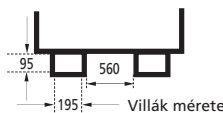

TÍPUS	FŐ MÉRETEK A x B x C (mm)	X (mm)	SÚLY (kg)	ÚRTARTALOM (l)	TEHERBÍRÁS (kg)	ÁR (Ft)
7338	1650 x 1060 x 815/1055	800	190	600	800	294 800,-
7339	1650 x 1570 x 815/1055	800	213	900	1000	324 100,-
7074	1320 x 1650 x 1080/1320	800	226	1000	1200	261 200,-