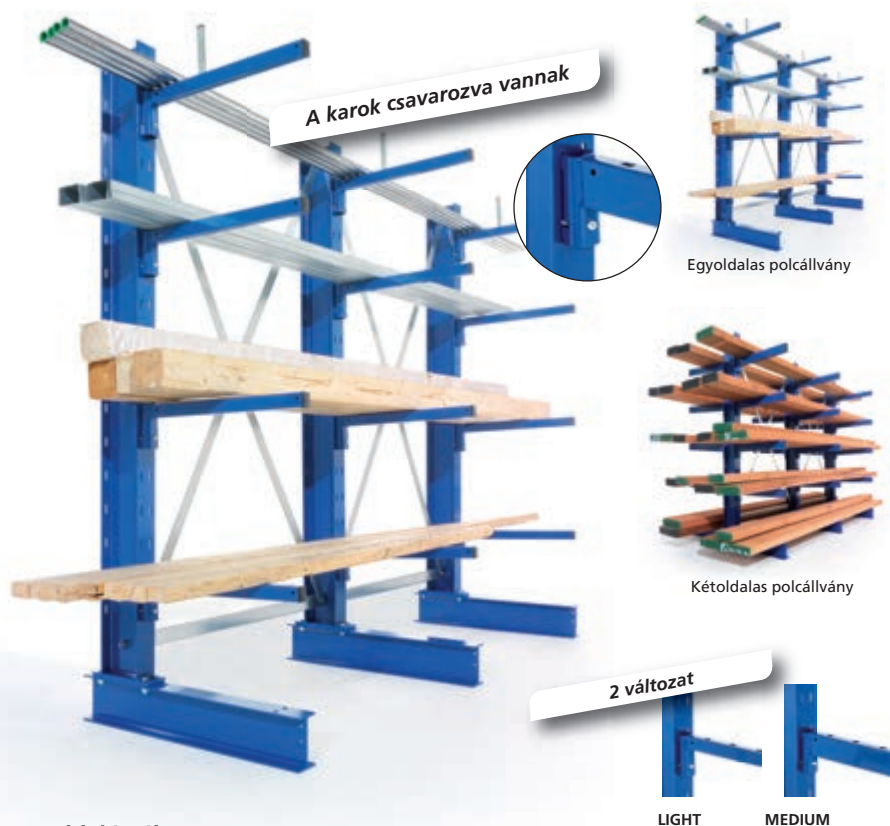

ÁLLÍTHATÓ KONZOL ÁLLVÁNYOK

- A konzolos állványokat hosszú tárgyak, például csövek, tartók, rudak stb. tárolására használják.
- Polctartók mindkét oldalon perforált acélból készülnek.
- Lyukak találhatóak az egyes karok behelyezésére.
- A karokat rögzítő csavarral biztosítják ki.
- A karok pozíciómagassága 100 mm-ként állatható.
- Az oszlopok közötti távolság 1330 mm.
- Az állványok meghosszabbíthatóak.
- Egy vagy kétoldalas kialakítás.
- A polcláb hossza megegyezik a tartókarok hosszával.
- A polcokhoz kereszt merevítő rudazat tartozik.
- Szétszerelve szállítva.

Egyoldalú változat LIGHT

TÍPUS				MAGASSÁG (mm)	ÁLLVÁNYSZÁM Alap / Kiegészítő	TARTÓK SZÁMA	TARTÓK HOSSZA (mm)	TARTÓK TEHERBÍRÁSA (kg)	ÁLLVÁNY TEHERBÍRÁSA (kg)
ALAPÁLLVÁNY		KIEGÉSZÍTŐ ÁLLVÁNY							
TÍPUS	ÁR (Ft)	TÍPUS	ÁR (Ft)						
7800	169 100,-	7801	89 700,-	2500	2 / 1	4	400	220	1610
7802	176 400,-	7803	93 300,-	2500	2 / 1	4	500	175	1300
7804	180 900,-	7805	95 600,-	2500	2 / 1	4	600	140	1120
7806	197 100,-	7807	103 700,-	3000	2 / 1	5	400	220	1500
7808	205 500,-	7809	107 900,-	3000	2 / 1	5	500	175	1200
7810	214 300,-	7811	112 200,-	3000	2 / 1	5	600	140	1000

Kétoldalú változat LIGHT

7812	230 700,-	7813	120 500,-	2500	2 / 1	8	400	220	3220
7814	245 400,-	7815	127 800,-	2500	2 / 1	8	500	175	2600
7816	257 600,-	7817	133 900,-	2500	2 / 1	8	600	140	2240
7818	270 500,-	7819	140 400,-	3000	2 / 1	10	400	220	3000
7820	287 400,-	7821	148 800,-	3000	2 / 1	10	500	175	2400
7822	305 100,-	7823	157 600,-	3000	2 / 1	10	600	140	2000