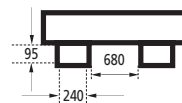

ACÉL GYŰJTŐKÁDAK 2 DB 200 LITERES HORDÓHOZ

szivárgás elleni vizsgálat EN szabvány szerint

1260 típus
85 000,-

◀ Gyűjtőkád fémhálósával ▼

- A gyűjtőkádak 2 x 200 literes hordók tárolására alkalmasak. A fémhálós kivitelezés megkönnyíti a hordók mozgását.
- Az alábbi kivitelezésben szállíthatók:
 - lakkozott (+ horganyzott fémrács) **1260 típus**
 - komplett tüzhorganyzott **1260-Z típus**

📏 1200 x 800 x 250/350 mm

📦 220 l

95 200,-

1260-Z típus

Gyűjtőkád fémháló nélkül ▼

- 200 literes hordók vagy kisebb edények tárolására.
- Az alábbi kivitelezésben szállíthatók:
 - lakkozott **5206 típus**
 - komplett tüzhorganyzott **5206-Z típus**

📏 1200 x 800 x 250/350 mm

📦 220 l

5206 típus
68 300,-

5206-Z típus
88 100,-

6075 típus
133 900,-

6075-Z típus
143 400,-

Mozgatható gyűjtőkádak ▲

- Nagy terhelhetőségű kerekkel van felszerelve Ø 125 mm-es 2 db. rögzített és 2 db. forgókerek fékkel.
- A mozgást megkönnyíti a gyűjtőkád fogantyúja.
- Az alábbi kivitelezésben szállíthatók:
 - lakkozott (+ horganyzott fémrács) **6075 típus**
 - komplett tüzhorganyzott **6075-Z típus**

📏 1200 x 800 x 250/405/1200 mm

📦 220 l

Görgők **1264 típus** Ár: 18 300,- Ft

Állvány **1261 típus** Ár: 15 500,- Ft

📏 740 x 560 x 535 mm

Gyűjtőpadló ▼ fémráccsal

6080 típus

- Bármekkora felület összeállítható az alaprészekből. Nagyságuk 1450 x 750 mm.
- A rácsok szigetelt gyűjtőkádokban vannak.
- A gyűjtőpadlót horganyzott felületű feljáróval lehet kiegészíteni.
- Lakkozott gyűjtőpadló, a fémrács és a feljáró horganyzott.