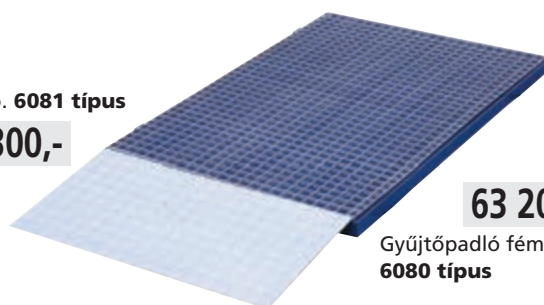

ACÉL GYŰJTŐKÁDAK 2 DB 200 LITERES HORDÓHOZ

szivárgás elleni vizsgálat EN szabvány szerint

1260 típus
85 000,-

◀ Gyűjtőkád fémhálósával ▼

- A gyűjtőkádak 2 x 200 literes hordók tárolására alkalmasak. A fémhálós kivitelezés megkönnyíti a hordók mozgását.
- Az alábbi kivitelezésben szállíthatók:
 - lakkozott (+ horganyzott fémrács) **1260 típus**
 - komplett tüzhorganyzott **1260-Z típus**

📏 1200 x 800 x 250/350 mm

📦 220 l

5206 típus
68 300,-

5206-Z típus
88 100,-

6075 típus
133 900,-

6075-Z típus
143 400,-

Mozgatható gyűjtőkádak ▲

- Nagy terhelhetőségű kerekkel van felszerelve Ø 125 mm-es 2 db. rögzített és 2 db. forgókerek fékkel.
- A mozgást megkönnyíti a gyűjtőkád fogantyúja.
- Az alábbi kivitelezésben szállíthatók:
 - lakkozott (+ horganyzott fémrács) **6075 típus**
 - komplett tüzhorganyzott **6075-Z típus**

📏 1200 x 800 x 250/405/1200 mm

📦 220 l

Görgők **1264 típus** Ár: 18 300,- Ft

Állvány **1261 típus** Ár: 15 500,- Ft

📏 740 x 560 x 535 mm

Gyűjtőpadló ▼ fémráccsal

6080 típus

- Bármekkora felület összeállítható az alaprészekből. Nagyságuk 1450 x 750 mm.
- A rácsok szigetelt gyűjtőkádokban vannak.
- A gyűjtőpadlót horganyzott felületű feljáróval lehet kiegészíteni.
- Lakkozott gyűjtőpadló, a fémrács és a feljáró horganyzott.

Feljáró. **6081 típus**

19 300,-

63 200,-

Gyűjtőpadló fémráccsal.
6080 típus