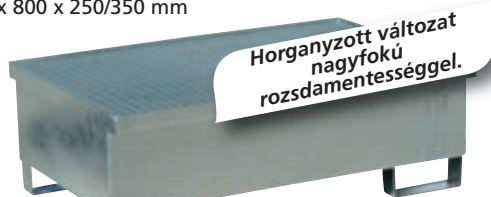

ACÉL GYŰJTŐKÁDAK 2 DB 200 LITERES HORDÓHOZ

szivárgás elleni vizsgálat EN szabvány szerint

1260 típus
85 000,-

◀ Gyűjtőkád fémhálósával ▼

- A gyűjtőkádak 2 x 200 literes hordók tárolására alkalmasak. A fémhálós kivitelezés megkönnyíti a hordók mozgását.
- Az alábbi kivitelezésben szállíthatók:
 - lakkozott (+ horganyzott fémrács) **1260 típus**
 - komplett tüzhorganyzott **1260-Z típus**

📏 1200 x 800 x 250/350 mm

📦 220 l

95 200,-

1260-Z típus

Gyűjtőkád fémháló nélkül ▼

- 200 literes hordók vagy kisebb edények tárolására.
- Az alábbi kivitelezésben szállíthatók:
 - lakkozott **5206 típus**
 - komplett tüzhorganyzott **5206-Z típus**

📏 1200 x 800 x 250/350 mm

📦 220 l

5206 típus
68 300,-

5206-Z típus
88 100,-

6075 típus
133 900,-

6075-Z típus
143 400,-

Mozgatható gyűjtőkádak ▲

- Nagy terhelhetőségű kerekkel van felszerelve Ø 125 mm-es 2 db. rögzített és 2 db. forgókerek fékkel.
- A mozgást megkönnyíti a gyűjtőkád fogantyúja.
- Az alábbi kivitelezésben szállíthatók:
 - lakkozott (+ horganyzott fémrács) **6075 típus**
 - komplett tüzhorganyzott **6075-Z típus**

📏 1200 x 800 x 250/405/1200 mm

📦 220 l

Görgők **1264 típus** Ár: 18 300,- Ft

Állvány **1261 típus** Ár: 15 500,- Ft

📏 740 x 560 x 535 mm

Gyűjtőpadló ▼ fémráccsal

6080 típus

- Bármekkora felület összeállítható az alaprészekből. Nagyságuk 1450 x 750 mm.
- A rácsok szigetelt gyűjtőkádokban vannak.
- A gyűjtőpadlót horganyzott felületű feljáróval lehet kiegészíteni.
- Lakkozott gyűjtőpadló, a fémrács és a feljáró horganyzott.