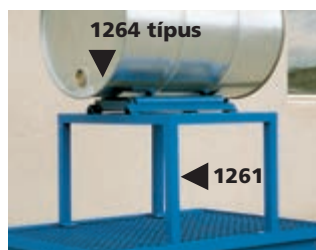

ACÉL GYŰJTŐKÁDAK 2 DB 200 LITERES HORDÓHOZ

szivárgás elleni vizsgálat EN szabvány szerint

1260 típus
85 000,-

◀ Gyűjtőkád fémhálósával ▼

- A gyűjtőkádak 2 x 200 literes hordók tárolására alkalmasak. A fémhálós kivitelezés megkönnyíti a hordók mozgását.
- Az alábbi kivitelezésben szállíthatók:
 - lakkozott (+ horganyzott fémrács) **1260 típus**
 - komplett tüzhorganyzott **1260-Z típus**

📏 1200 x 800 x 250/350 mm

📦 220 l

95 200,-

1260-Z típus

Gyűjtőkád fémháló nélkül ▼

- 200 literes hordók vagy kisebb edények tárolására.
- Az alábbi kivitelezésben szállíthatók:
 - lakkozott **5206 típus**
 - komplett tüzhorganyzott **5206-Z típus**

📏 1200 x 800 x 250/350 mm

📦 220 l

5206 típus
68 300,-

5206-Z típus
88 100,-

6075 típus
133 900,-

6075-Z típus
143 400,-

Mozgatható gyűjtőkádak ▲

- Nagy terhelhetőségű kerekkel van felszerelve Ø 125 mm-es 2 db. rögzített és 2 db. forgókerek fékkel.
- A mozgást megkönnyíti a gyűjtőkád fogantyúja.
- Az alábbi kivitelezésben szállíthatók:
 - lakkozott (+ horganyzott fémrács) **6075 típus**
 - komplett tüzhorganyzott **6075-Z típus**

📏 1200 x 800 x 250/405/1200 mm

📦 220 l

Görgők **1264 típus** Ár: 18 300,- Ft

Állvány **1261 típus** Ár: 15 500,- Ft

📏 740 x 560 x 535 mm

Gyűjtőpadló ▼ fémráccsal

6080 típus

- Bármekkora felület összeállítható az alaprészekből. Nagyságuk 1450 x 750 mm.
- A rácsok szigetelt gyűjtőkádokban vannak.
- A gyűjtőpadlót horganyzott felületű feljáróval lehet kiegészíteni.
- Lakkozott gyűjtőpadló, a fémrács és a feljáró horganyzott.