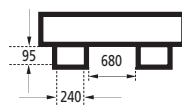

ACÉL GYŰJTŐKÁDAK 2 DB 200 LITERES HORDÓHOZ

szivárgás elleni vizsgálat EN szabvány szerint

1260 típus
85 000,-

◀ Gyűjtőkád fémhálósával ▼

- A gyűjtőkádak 2 x 200 literes hordók tárolására alkalmasak. A fémhálós kivitelezés megkönnyíti a hordók mozgását.
- Az alábbi kivitelezésben szállíthatók:
 - lakkozott (+ horganyzott fémrács) **1260 típus**
 - komplett tüzhorganyzott **1260-Z típus**

📏 1200 x 800 x 250/350 mm

📦 220 l

95 200,-

1260-Z típus

Gyűjtőkád fémháló nélkül ▼

- 200 literes hordók vagy kisebb edények tárolására.
- Az alábbi kivitelezésben szállíthatók:
 - lakkozott **5206 típus**
 - komplett tüzhorganyzott **5206-Z típus**

📏 1200 x 800 x 250/350 mm

📦 220 l

5206 típus
68 300,-

5206-Z típus
88 100,-

6075 típus
133 900,-

6075-Z típus
143 400,-

Mozgatható gyűjtőkádak ▲

- Nagy terhelhetőségű kerekkel van felszerelve Ø 125 mm-es 2 db. rögzített és 2 db. forgókerek fékkel.
- A mozgást megkönnyíti a gyűjtőkád fogantyúja.
- Az alábbi kivitelezésben szállíthatók:
 - lakkozott (+ horganyzott fémrács) **6075 típus**
 - komplett tüzhorganyzott **6075-Z típus**

📏 1200 x 800 x 250/405/1200 mm

📦 220 l

Görgők **1264 típus** Ár: 18 300,- Ft

Állvány **1261 típus** Ár: 15 500,- Ft

📏 740 x 560 x 535 mm

Gyűjtőpadló ▼ fémráccsal

6080 típus

- Bármekkora felület összeállítható az alaprészekből. Nagyságuk 1450 x 750 mm.
- A rácsok szigetelt gyűjtőkádokban vannak.
- A gyűjtőpadlót horganyzott felületű feljáróval lehet kiegészíteni.
- Lakkozott gyűjtőpadló, a fémrács és a feljáró horganyzott.