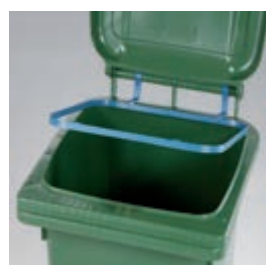

MŰANYAG TÁROLÓEDÉNYEK 120, 240 L – SZELEKCIÓ

A hulladék osztályozásának lehetősége!

MŰANYAG	ÜVEG	PAPIR	TETRAPACK	FÉM
3021 típ. (240 l) 16 300,-	3023 típ. (240 l) 16 300,-	3024 típ. (240 l) 16 300,-	0005-3/9 típ. (240 l) 12 500,-	0005-3/8 típ. (240 l) 12 500,-
8833 típ. (120 l) 13 000,-	8834 típ. (120 l) 13 000,-	8835 típ. (120 l) 13 000,-	0004-3/9 típ. (120 l) 8 500,-	0004-3/8 típ. (120 l) 8 500,-

Bedobányílások műanyagra, üvegre, papírra
-Zár utólag felszerelhető felár mellett.

Háromszögű zár

Láncos zár

Rögzítő fémkeret a 120 literes edényhez

0057 típus 120 l-es kukára (zsák 1077 típus) **1 900,-**

0058 típus 240 l-es kukára (zsák 1076 típus) **2 300,-**

Eltulajdonítást megakadályozó állvány 120 és 240 l edényhez

- Az eltulajdonítást, valamint más személy általi használatot megakadályozó állvány.

- Lezártan a hulladéktároló fedele nem nyitható.