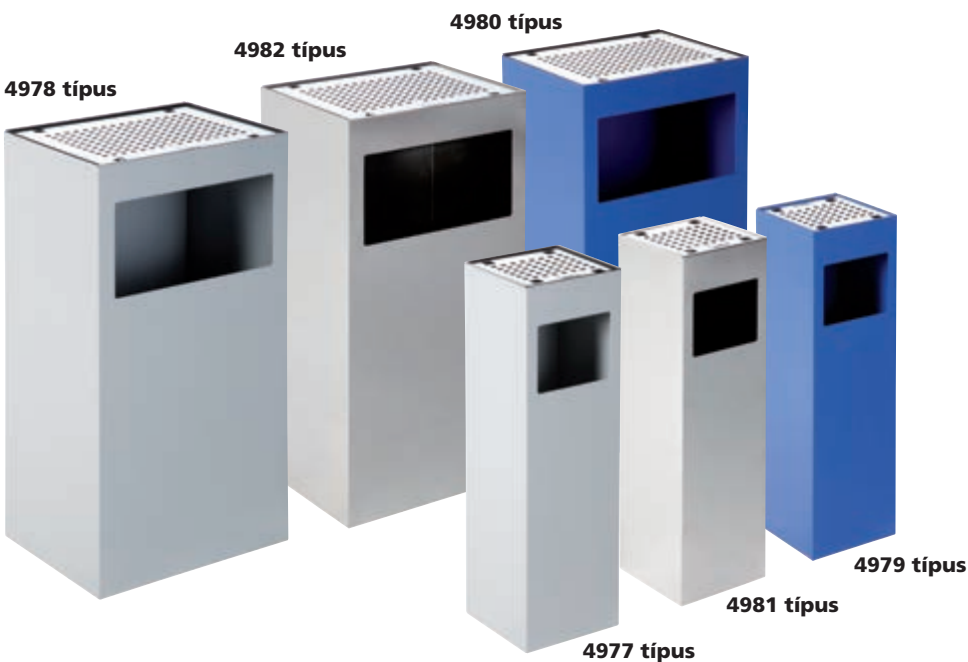

BELTÉRI HULLADÉKGYŰJTŐK

Luxus hulladékgyűjtők ▼

- Luxus kivitelű hulladékgyűjtők, alkalmasak reprezentatív helységekbe.

📏 Ø 250 x 610 mm 🗑️ 30 l

6518 típus
16 900,-

6723 típus
16 900,-

6724 típus
26 100,-

4293 típus
16 200,-

Kiváló minőség

ALFA hulladékgyűjtő ▲

- Luxus hulladékgyűjtők, rozsdamentes hamutartóval.

- A hamutartó alatt kis kivehető tartály van elhelyezve.

- A hulladékgyűjtő teste porfestéssel megmunkált acéllemezről vagy fényezett rozsdáálló acélból készül.

4977 típus
(szürke)
📏 190 x 190 x 660 mm
🗑️ 23 l
18 400,-

4978 típus
(szürke)
📏 390 x 290 x 760 mm
🗑️ 80 l
25 000,-

4981 típus
(fényezett rozsdáálló acél)
📏 190 x 190 x 660 mm
🗑️ 23 l
28 100,-

4982 típus
(fényezett rozsdáálló acél)
📏 390 x 290 x 760 mm
🗑️ 80 l
48 800,-

4979 típus
(kék)
📏 190 x 190 x 660 mm
🗑️ 23 l
18 400,-

4980 típus
(kék)
📏 390 x 290 x 760 mm
🗑️ 80 l
25 000,-