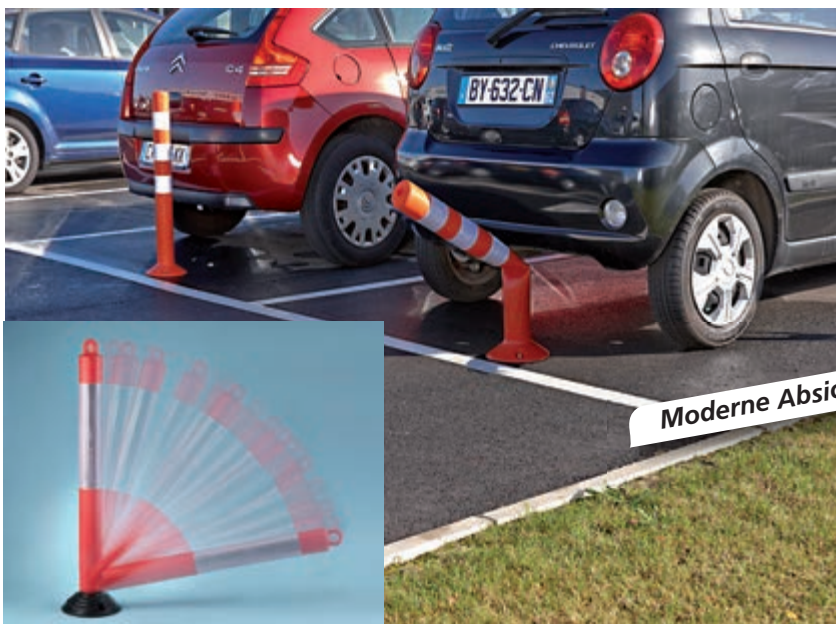

# SPERRPFOSTEN UND SPERRVORRICHTUNGEN

- Mit Parkpfosten haben Sie immer einen freien Platz nur für sich. Er sichert Ihren Parkplatz, Fußgängerzone oder Ihre Privatfläche vor der unerwünschten Einfahrt von Autos ab.
- Die Stahlkonstruktion ist hochwertig gegen Korrosion geschützt und zwar mit zwei Typen der Oberflächenbehandlung:  
1. Weiße Pfosten – Pulverlack auf dem Untergrund eines kataphoretischen Lacks (doppelter Korrosionsschutz).  
2. Silberne Pfosten – feuerverzinkt.
- Im oberen Teil des Pfostens ist ein Lamellenschloss mit Schmutzschutz eingebaut.
- Den Schlüssel benötigen Sie nur zum Lösen und Umklappen des Pfostens. Beim Aufstellen schließt es automatisch ab.
- Einfache Montage auf diversen Untergründen.

## Basispfosten – klappbar Typ: 4220, 4221

- Ausgestattet mit Lamellenschloss und Schlüssel.
- Gummidämpfer schützen den Pfosten beim Umklappen.
- Für eine bessere Sichtbarkeit ist er mit Reflexfolie versehen.

## Pfosten mit Armen – klappbar Typ: 4222, 4223

- Ausgestattet mit Lamellenschloss und Schlüssel.
- Gummidämpfer schützen den Pfosten beim Umklappen.
- Die Arme steigern in einfacher Art die Wirksamkeit des Pfostens.
- Für eine bessere Sichtbarkeit ist er mit Reflexfolie versehen.

## Flexible Pfosten ▼

- Sie minimalisieren mögliche Schäden an Fahrzeugen bei zufälligem Auf- oder Überfahren.
- Der Pfosten oder Bordstein weicht beim Auffahren aus und wird dann wieder gerade.
- Die hoch reflektierenden Bänder erhöhen die Sichtbarkeit.
- An den Boden werden sie mit Verbindungsmaterial verankert, das kein Bestandteil der Lieferung ist.