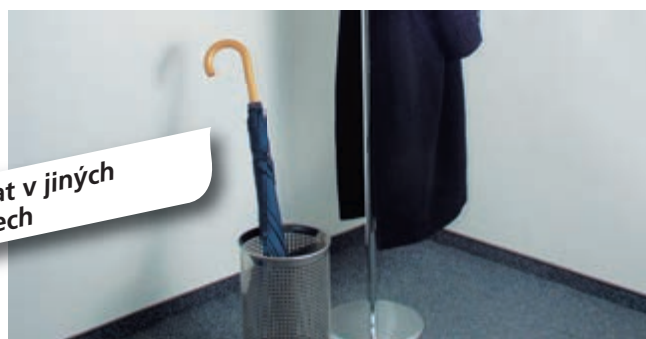

14 l (pytel Typ: 7309)

TYP	HL. ROZMĚRY (mm)	POVRCH. ÚPRAVA	CENA (Kč)
6657	Ø 220 x 385	prášková barva - modrá	449,-
6658	Ø 220 x 385	prášková barva - bílá	449,-
6659	Ø 220 x 385	nerez	689,-

TYP	HL. ROZMĚRY (mm)	POVRCH. ÚPRAVA	CENA (Kč)
6660	Ø 220 x 385	prášková barva - modrá	799,-
6661	Ø 220 x 385	prášková barva - bílá	799,-
6662	Ø 220 x 385	nerez	1 099,-