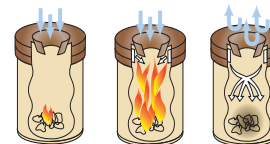

## Samozhášecí koše 30, 50, 110 l ▼

- Odp. koše vhodné do vnitřních prostor bank a firem.
- Samozhášecí provedení (v případě vzniku požáru v odp. koši se oheň uhasí).
- Dodávají se ve 4 barevných provedeních nebo v nerez.
- Kvalitní povrchová úprava práškovou barvou.

## Vnitřní odpadkové koše ► 30 a 50 l

- Koše jsou složeny z nádoby a vyjímatelného popelníku.
- Díky dvěma vhozům lze 50 l koš využívat oboustranně.
- Povrchová úprava - práškovou barvou.