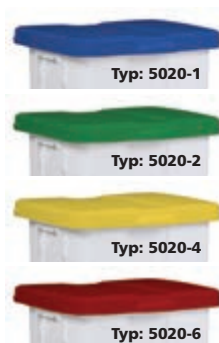

949,-

Nášlapný koš Patty sorty ▶

Typ: 5020 – koš, Typ: 5021 – vložka (modrá, zelená, žlutá, červená)

- Robustní plastový odpadkový koš.
- Nášlapný mechanismus umožňuje otvírání bez dotyku rukou a tím navyšuje užité vlastnosti koše.
- K nádobě lze přibojednat jednotlivé vložky Typ: 5021.
- Možnost dodání s barevným víkem.

- 410 x 365 x 580 mm
- 50 l (2 x 25 l) pytel Typ: 7310

Mechanismus otvírání koše. Rámeček pro uchycení pytle.

Typ: 5020-1

Typ: 5020-2

Typ: 5020-4

Typ: 5020-6

Typ: 5020

699,-