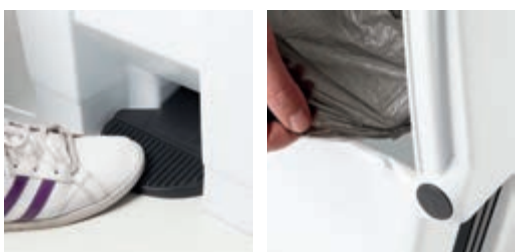

TYP	HL. ROZMĚRY (mm)	OBJEM (l)	PYTEL (typ)	MATERIÁL	CENA (Kč)
4074	431 x 400 x 435	30,5	7310	polyetylen	2 390,-
4075	413 x 400 x 600	45,5	7310	polyetylen	2 790,-
4076	502 x 410 x 673	68	1076	polyetylen	3 290,-